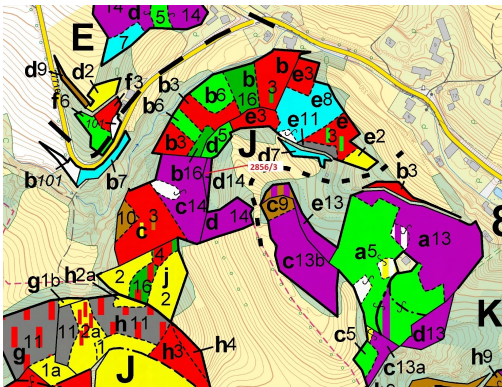

Lesní pozemek o výměře 448 m², podíl 1/1, katastrální území Český Dub, obec Český Dub, obec s rozšíř

463, Český Dub

10 000 Kč
za nemovitost

Vyřizuje

Call centrum

exdrazby.cz

Tel.: +420 774 740 636

GSM: +420 774 740 636

E-mail:

dotazy@exdrazby.cz

Celková plocha: 448 m²

Druh pozemku: les

POPIS NEMOVITOSTI: Lesní pozemek o výměře 448 m², parcelní číslo 2856/3, podíl 1/1, katastrální území Český Dub, obec Český Dub, obec s rozšířenou působností Liberec, okres Liberec, Liberecký kraj. Po těžbě.