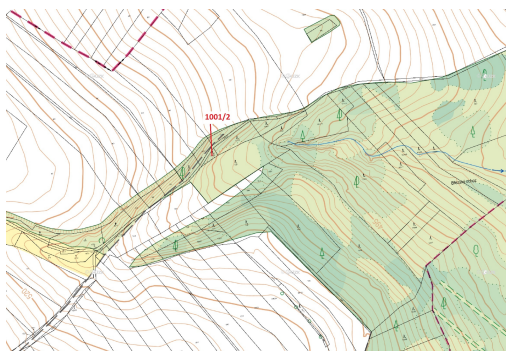

Lesní pozemek o výměře 150 m², podíl 1/1, katastrální území Březí u Osové Bítýšky, obec Březí, obec

59453, Březí

10 000 Kč
za nemovitost

Vyřizuje

Call centrum

exdrazby.cz

Tel.: +420 774 740 636

GSM: +420 774 740 636

E-mail:

dotazy@exdrazby.cz

Celková plocha: 150 m²

Druh pozemku: les

POPIS NEMOVITOSTI: Lesní pozemek o výměře 150 m², parcelní číslo 1001/2, podíl 1/1, katastrální území Březí u Osové Bítýšky, obec Březí, obec s rozšířenou působností Velké Meziříčí, okres Žďár nad Sázavou, Kraj Vysočina.