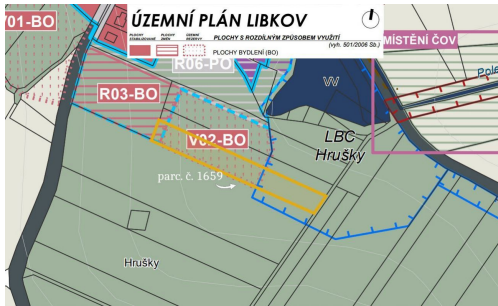

Vyřizuje

Petr Šmigol

Tel.: +420 730701640

GSM: +420 730701640

E-mail:

smigol@mojepole.cz

Celková plocha: 4 428 m²

Druh pozemku: pro bydlení

POPIS NEMOVITOSTI: Základní informace o pozemku:

- -> prodej do výlučného vlastnictví bez spoluvlastníků
- -> z části zasahuje do územní rezervy pro výstavbu bydlení
- -> západním okrajem leží v již stavebním území
- -> přístup po veřejné ostatní komunikaci
- -> vhodné pro investora ihned nebo s výhledem výstavby bydlení v budoucnu po změně rezervy na zastavitelnou plochu

V zastoupení vlastníka nabízím k prodeji mimořádnou parcelu u obce Libkov v okrese Domažlice. Parcela leží jižně od zastavěného území obce. Oblast, kde je umístěna, je v územním plánu města vyčleněna jako územní rezerva pro budoucí výstavbu bydlení. Nabízená parcela do této územní rezervy zasahuje částečně. Z jednoho okraje leží již ve stavební ploše. Náhled územního plánu je ve fotogalerii inzerce.

Zapsán je pozemek na listu vlastnictví 539 pod parcelním číslem 1659 v KÚ Libkov. K prodeji je do 100% vlastnictví. Jeho výměra je 4 428 m² a stavební území tak představuje asi 2 952 m². V současné době je parcela využívána jako trvalý travní porost na základě pachtovní smlouvy.

Libkov je položen na hlavním silničním tahu Domažlice Klatovy na rozmezí okresů. Příležitost jako je tato, se neobjevuje často. Kontaktujte mne a získejte možnost výrazně hodnotit vložené finanční prostředky.