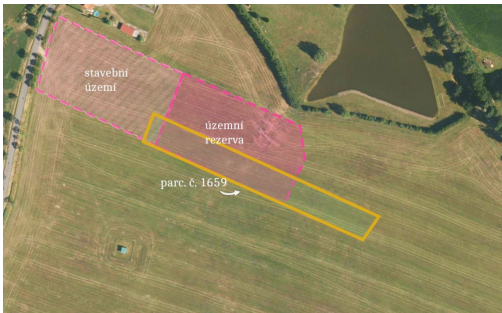

Vyřizuje

Petr Šmigol

Tel.: +420 730701640

GSM: +420 730701640

E-mail:

smigol@mojepole.cz

Celková plocha: 4 428 m²

Druh pozemku: pro bydlení

POPIS NEMOVITOSTI: Základní informace o pozemku:

- -> prodej do výlučného vlastnictví bez spoluvlastníků
- -> z části zasahuje do územní rezervy pro výstavbu bydlení
- -> západním okrajem leží v již stavebním území
- -> přístup po veřejné ostatní komunikaci
- -> vhodné pro investora ihned nebo s výhledem výstavby bydlení v budoucnu po změně rezervy na zastavitelnou plochu

V zastoupení vlastníka nabízím k prodeji mimořádnou parcelu u obce Libkov v okrese Domažlice. Parcela leží jižně od zastavěného území obce. Oblast, kde je umístěna, je v územním plánu města vyčleněna jako územní rezerva pro budoucí výstavbu bydlení. Nabízená parcela do této územní rezervy zasahuje částečně. Z jednoho okraje leží již ve stavební ploše. Náhled územního plánu je ve fotogalerii inzerce.

Zapsán je pozemek na listu vlastnictví 539 pod parcelním číslem 1659 v KÚ Libkov. K prodeji je do 100% vlastnictví. Jeho výměra je 4 428 m² a stavební území tak představuje asi 2 952 m². V současné době je parcela využívána jako trvalý travní porost na základě pachtovní smlouvy.

Libkov je položen na hlavním silničním tahu Domažlice Klatovy na rozmezí okresů. Příležitost jako je tato, se neobjevuje často. Kontaktujte mne a získejte možnost výrazně hodnotit vložené finanční prostředky.