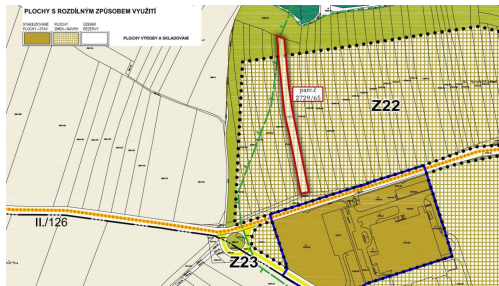

MojePole.cz

Prodej - Pozemky

číslo zakázky: 7870-5

Pozemek, komerční, prodej, Zruč nad Sázavou, Kutná Hora

28522, Zruč nad Sázavou

666 686 Kč
za nemovitost

Vyřizuje

Petr Šmigol

Tel.: +420 730701640

GSM: +420 730701640

E-mail:

smigol@mojepole.cz

Celková plocha: 3 061 m²

Druh pozemku: pro komerční výstavbu

POPIS NEMOVITOSTI: Přímo ve Zručí nad Sázavou prodávám stavební pozemek, který je určen pro výrobu a skladování.

Informace v souhrnu:

- -> prodej celého pozemku do výlučného vlastnictví
- -> celková výměra 3 061 m²
- -> výměra zastavitelného území na pozemku 2 672 m²
- -> možnost stavby skladů, objektů výroby, obchodního zařízení a služeb
- -> v blízkosti již existujícího průmyslového areálu
- -> právně zajištěn přístup po parcele v obecním vlastnictví

Pozemek je zapsán na listu vlastnictví 11909 pod číslem parcely 2729/65. Jeho výměra je 3 061 m² a k zastavění je určeno asi 2 672 m². K prodeji je jako celek bez spoluvlastníků. Leží jižně od obce naproti již existujícímu průmyslovému areálu. Územní plán města počítá se signifikantním rozšířením výrobní kapacity.

Obec vymezila užití této oblasti pro výrobu a skladování, včetně staveb pro zemědělskou velkovýrobu, obchodního zařízení, staveb a zařízení výroby a služeb a garáží.

V případě dotazů nebo zájmu o koupi mne neváhejte kontaktovat.