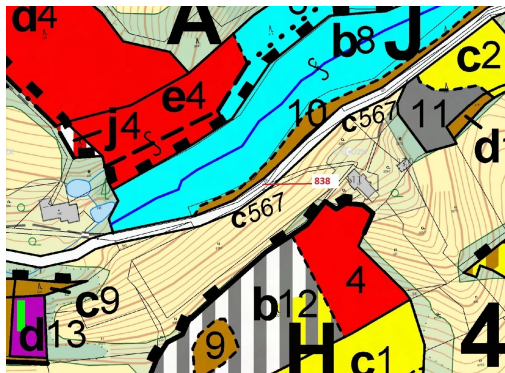

Lesní pozemek o výměře 72 m², podíl 1/1, katastrální území Ohnišov, obec Ohnišov, obec s rozšířenou

51784, Ohnišov

9 000 Kč
za nemovitost

Vyřizuje
Call centrum
exdražby.cz
Tel.: +420 774 740 636
GSM: +420 774 740 636
E-mail:
dotazy@exdražby.cz

Celková plocha: 72 m²

Druh pozemku: les

POPIS NEMOVITOSTI: Lesní pozemek o výměře 72 m², parcelní číslo 838, podíl 1/1, katastrální území Ohnišov, obec Ohnišov, obec s rozšířenou působností Dobruška, okres Rychnov nad Kněžnou, Královéhradecký kraj.