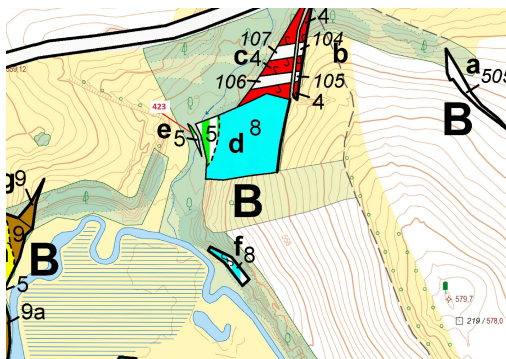

Lesní pozemek o výměře 140 m², podíl 1/1, katastrální území Strmilov, obec Strmilov, obec s rozšířen

37853, Strmilov

9 000 Kč
za nemovitost

Vyřizuje
Call centrum
exdrazby.cz
Tel.: +420 774 740 636
GSM: +420 774 740 636
E-mail:
dotazy@exdrazby.cz

Celková plocha: 140 m²

Druh pozemku: les

POPIS NEMOVITOSTI: Lesní pozemek o výměře 140 m², parcelní číslo 423, podíl 1/1, katastrální území Strmilov, obec Strmilov, obec s rozšířenou působností Jindřichův Hradec, okres Jindřichův Hradec, Jihočeský kraj.