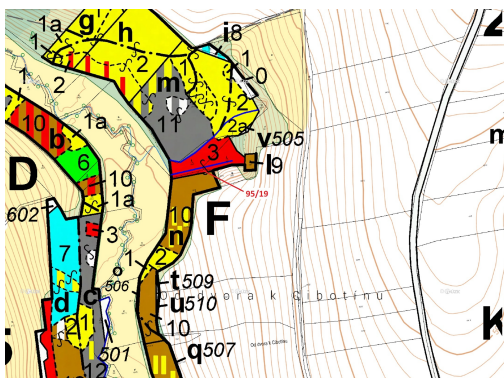

Lesní pozemek o výměře 121 m², podíl 1/1, katastrální území Macourov, obec Žižkovo Pole, obec s rozš

58222, Žižkovo Pole

9 000 Kč
za nemovitost

Vyřizuje
Call centrum
exdrazby.cz
Tel.: +420 774 740 636
GSM: +420 774 740 636
E-mail:
dotazy@exdrazby.cz

Celková plocha:

121 m²

Druh pozemku:

les

POPIS NEMOVITOSTI: Lesní pozemek o výměře 121 m², parcelní číslo 95/19, podíl 1/1, katastrální území Macourov, obec Žižkovo Pole, obec s rozšířenou působností Havlíčkův Brod, okres Havlíčkův Brod, Kraj Vysočina.