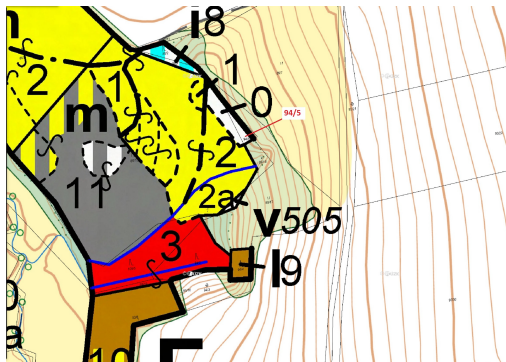

Lesní pozemek o výměře 119 m², podíl 1/1, katastrální území Macourov, obec Žižkovo Pole, obec s rozš

58222, Žižkovo Pole

9 000 Kč
za nemovitost

Vyřizuje
Call centrum
exdražby.cz
Tel.: +420 774 740 636
GSM: +420 774 740 636
E-mail:
dotazy@exdražby.cz

Celková plocha: 119 m²

Druh pozemku: les

POPIS NEMOVITOSTI: Lesní pozemek o výměře 119 m², parcelní číslo 94/5, podíl 1/1, katastrální území Macourov, obec Žižkovo Pole, obec s rozšířenou působností Havlíčkův Brod, okres Havlíčkův Brod, Kraj Vysočina.