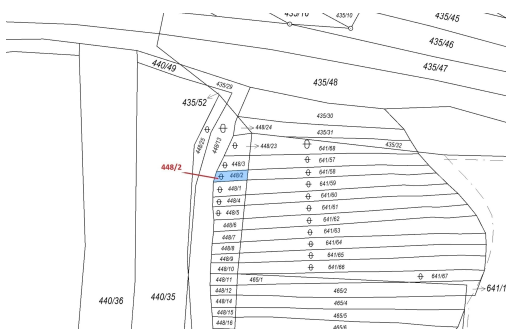

Ostatní plocha o výměře 18 m², podíl 1/1, katastrální území Budkovice, obec Ivančice, obec s rozšíře

66491, Ivančice

9 000 Kč
za nemovitost

Vyřizuje
Call centrum
exdrazby.cz
Tel.: +420 774 740 636
GSM: +420 774 740 636
E-mail:
dotazy@exdrazby.cz

Celková plocha: 18 m²

Druh pozemku: ostatní

POPIS NEMOVITOSTI: Ostatní plocha o výměře 18 m², parcelní číslo 448/2, podíl 1/1, katastrální území Budkovice, obec Ivančice, obec s rozšířenou působností Ivančice, okres Brno-venkov, Jihomoravský kraj.