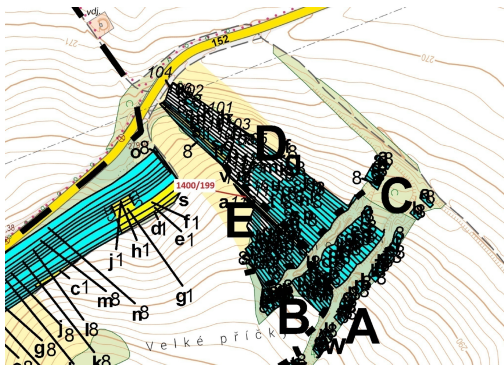

Lesní pozemek o výměře 16 m², podíl 1/1, katastrální území Budkovice, obec Ivančice, obec s rozšířen

66491, Ivančice

9 000 Kč
za nemovitost

Vyřizuje
Call centrum
exdrazby.cz
Tel.: +420 774 740 636
GSM: +420 774 740 636
E-mail:
dotazy@exdrazby.cz

Celková plocha: 16 m²

Druh pozemku: les

POPIS NEMOVITOSTI: Lesní pozemek o výměře 16 m², parcelní číslo 1400/199, podíl 1/1, katastrální území Budkovice, obec Ivančice, obec s rozšířenou působností Ivančice, okres Brno-venkov, Jihomoravský kraj.