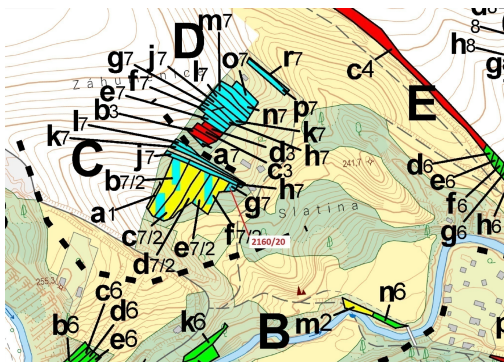

## Lesní pozemek o výměře 90 m<sup>2</sup>, podíl 1/1, katastrální území Budkovice, obec Ivančice, obec s rozšířen

66491, Ivančice

**9 000 Kč**  
za nemovitost

Vyřizuje  
**Call centrum**  
**exdrazby.cz**  
**Tel.:** +420 774 740 636  
**GSM:** +420 774 740 636  
**E-mail:**  
[dotazy@exdrazby.cz](mailto:dotazy@exdrazby.cz)

**Celková plocha:** 90 m<sup>2</sup>

**Druh pozemku:** les

**POPIS NEMOVITOSTI:** Lesní pozemek o výměře 90 m<sup>2</sup>, parcelní číslo 2160/20, podíl 1/1, katastrální území Budkovice, obec Ivančice, obec s rozšířenou působností Ivančice, okres Brno-venkov, Jihomoravský kraj.