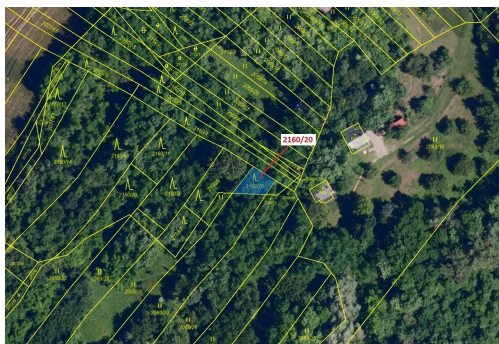

## Lesní pozemek o výměře 90 m<sup>2</sup>, podíl 1/1, katastrální území Budkovice, obec Ivančice, obec s rozšířen

66491, Ivančice

**9 000 Kč**  
za nemovitost

Vyřizuje  
**Call centrum**  
**exdrazby.cz**  
**Tel.:** +420 774 740 636  
**GSM:** +420 774 740 636  
**E-mail:**  
[dotazy@exdrazby.cz](mailto:dotazy@exdrazby.cz)

**Celková plocha:** 90 m<sup>2</sup>

**Druh pozemku:** les

**POPIS NEMOVITOSTI:** Lesní pozemek o výměře 90 m<sup>2</sup>, parcelní číslo 2160/20, podíl 1/1, katastrální území Budkovice, obec Ivančice, obec s rozšířenou působností Ivančice, okres Brno-venkov, Jihomoravský kraj.