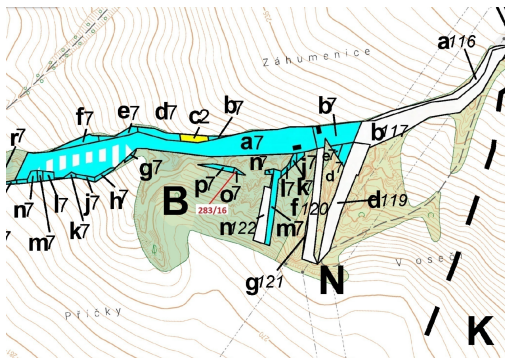

## Lesní pozemek o výměře 71 m<sup>2</sup>, podíl 1/1, katastrální území Hrubšice, obec Ivančice, obec s rozšířeno

66491, Ivančice

**9 000 Kč**  
za nemovitost

Vyřizuje  
**Call centrum**  
**exdražby.cz**  
**Tel.:** +420 774 740 636  
**GSM:** +420 774 740 636  
**E-mail:**  
[dotazy@exdražby.cz](mailto:dotazy@exdražby.cz)

**Celková plocha:** 71 m<sup>2</sup>

**Druh pozemku:** les

**POPIS NEMOVITOSTI:** Lesní pozemek o výměře 71 m<sup>2</sup>, parcelní číslo 283/16, podíl 1/1, katastrální území Hrubšice, obec Ivančice, obec s rozšířenou působností Ivančice, okres Brno-venkov, Jihomoravský kraj.