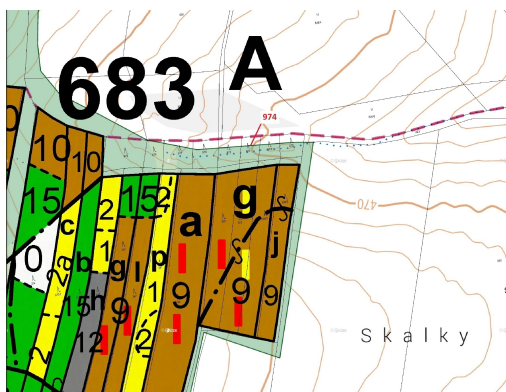

Lesní pozemek o výměře 260 m², podíl 1/1, katastrální území Mokrá u Soběslavi, obec Vesce, obec s ro

39201, Vesce

9 000 Kč
za nemovitost

Vyřizuje
Call centrum
exdrazby.cz
Tel.: +420 774 740 636
GSM: +420 774 740 636
E-mail:
dotazy@exdrazby.cz

Celková plocha: 260 m²

Druh pozemku: les

POPIS NEMOVITOSTI: Lesní pozemek o výměře 260 m², parcelní číslo 974, podíl 1/1, katastrální území Mokrá u Soběslavi, obec Vesce, obec s rozšířenou působností Soběslav, okres Tábor, Jihočeský kraj. Po těžbě.