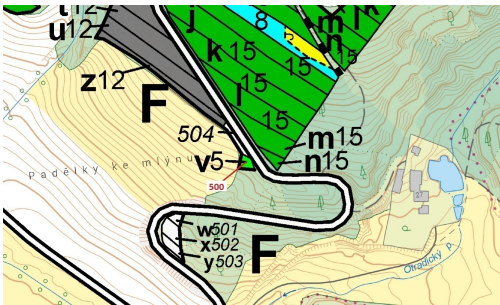

## Lesní pozemek o výměře 177 m<sup>2</sup>, podíl 1/1, katastrální území Jedov, obec Náměšť nad Oslavou, obec s r

675, Náměšť nad Oslavou

**8 000 Kč**  
za nemovitost

Vyřizuje  
**Call centrum**  
**exdrazby.cz**  
**Tel.:** +420 774 740 636  
**GSM:** +420 774 740 636  
**E-mail:**  
[dotazy@exdrazby.cz](mailto:dotazy@exdrazby.cz)

**Celková plocha:** 177 m<sup>2</sup>

**Druh pozemku:** les

**POPIS NEMOVITOSTI:** Lesní pozemek o výměře 177 m<sup>2</sup>, parcelní číslo 500, podíl 1/1, katastrální území Jedov, obec Náměšť nad Oslavou, obec s rozšířenou působností Náměšť nad Oslavou, okres Třebíč, Kraj Vysočina.