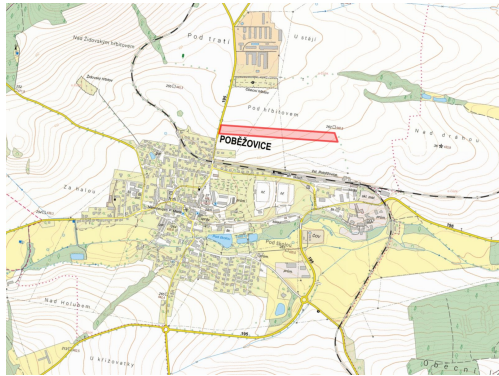

MojePole.cz

Prodej - Pozemky

číslo zakázky: 9721-1

Zemědělská půda, prodej, Poběžovice, Domažlice

34522, Poběžovice

2 618 925 Kč
za nemovitost

Vyřizuje

Veronika Škabroudová

Tel.: +420 779998118

GSM: +420 779998118

E-mail:

skabroudova@mojepole.cz

Celková plocha: 34 919 m²

Druh pozemku: zemědělská

POPIS NEMOVITOSTI: V katastrálním území Poběžovice u Domažlic v okrese Domažlice nabízím k prodeji zemědělský pozemek ve výlučném vlastnictví.

Katastrální území Poběžovice u Domažlic (Poběžovice), výměra 34 919 m²
-> parc. č. 1365 (LV 821)

Pro více informací mě kontaktujte. V ceně je zahrnuta provize a související právní služby. Nad rámec kupní ceny kupující hradí pouze poplatek za návrh na vklad do katastru nemovitostí.