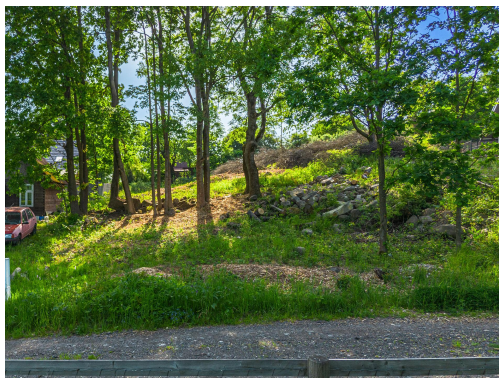

Prodej stavebního pozemku, Heřmanice - Kristánov, 1495 m²

Heřmanice

2 500 000 Kč
za nemovitost

Cena vč. právních služeb,
provize a veškerých
poplatků.

VAGNER
Real Estate

Vyřizuje
Vagner Real Estate, s.r.o.
Tel.: +420 602 304 070
GSM: +420 775 020 584
E-mail:
[reality@vagnerrealestate.c](mailto:reality@vagnerrealestate.cz)
z

Celková plocha: 1 495 m²

Charakter okolní zástavby: venkovská

Doprava: dálnice; silnice; autobus

Druh pozemku: pro bydlení

Umístění objektu: okraj obce

Komunikace: zpevněná

POPIS NEMOVITOSTI: Stavební pozemek 1 495 m² | Kristiánov - Heřmanice | klid, prostor a příroda na dosah

Existují místa, která vás osloví hned při první návštěvě. Ne kvůli tomu, co na nich stojí, ale kvůli tomu, jaký pocit ve vás vyvolají.

Právě takovým místem je Kristiánov, malebná část obce Heřmanice, kde příroda stále určuje tempo života a kde si můžete vytvořit domov přesně podle svých představ.

Exkluzivně vám nabízíme stavební pozemek o výměře 1 495 m², který se nachází v krásném prostředí Frýdlantského výběžku. Lokalita nabízí ideální kombinaci soukromí, klidu a kontaktu s přírodou, kterou dnes hledá stále více lidí.

Dle platného územního plánu je pozemek určen k výstavbě rodinného domu. Přístup je zajištěn po obecní komunikaci a v dosahu pozemku se nachází elektrická energie. Odpadní vody bude možné řešit vlastní čistírnou odpadních vod.

Místo ocení především ti, kteří touží po bydlení mimo ruch města, ale zároveň chtějí mít služby a občanskou