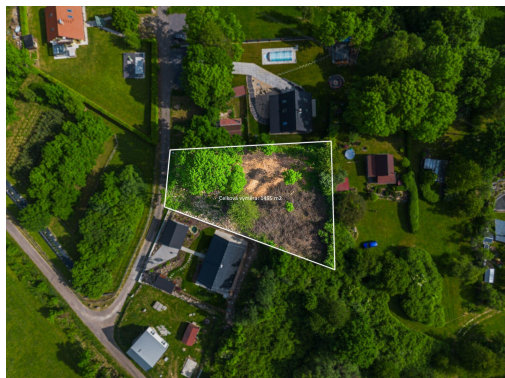

Prodej stavebního pozemku, Heřmanice - Kristánov, 1495 m²

Heřmanice

2 500 000 Kč
za nemovitost

Cena vč. právních služeb,
provize a veškerých
poplatků.

VAGNER
Real Estate

Vyřizuje
Vagner Real Estate, s.r.o.
Tel.: +420 602 304 070
GSM: +420 775 020 584
E-mail:
[reality@vagnerrealestate.c](mailto:reality@vagnerrealestate.cz)
z

Celková plocha: 1 495 m²

Charakter okolní zástavby: venkovská

Doprava: dálnice; silnice; autobus

Druh pozemku: pro bydlení

Umístění objektu: okraj obce

Komunikace: zpevněná

POPIS NEMOVITOSTI: Stavební pozemek 1 495 m² | Kristiánov - Heřmanice | klid, prostor a příroda na dosah

Existují místa, která vás osloví hned při první návštěvě. Ne kvůli tomu, co na nich stojí, ale kvůli tomu, jaký pocit ve vás vyvolají.

Právě takovým místem je Kristiánov, malebná část obce Heřmanice, kde příroda stále určuje tempo života a kde si můžete vytvořit domov přesně podle svých představ.

Exkluzivně vám nabízíme stavební pozemek o výměře 1 495 m², který se nachází v krásném prostředí Frýdlantského výběžku. Lokalita nabízí ideální kombinaci soukromí, klidu a kontaktu s přírodou, kterou dnes hledá stále více lidí.

Dle platného územního plánu je pozemek určen k výstavbě rodinného domu. Přístup je zajištěn po obecní komunikaci a v dosahu pozemku se nachází elektrická energie. Odpadní vody bude možné řešit vlastní čistírnou odpadních vod.

Místo ocení především ti, kteří touží po bydlení mimo ruch města, ale zároveň chtějí mít služby a občanskou