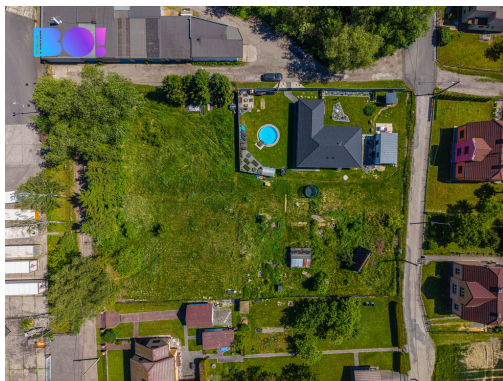

Prodej stavebního pozemku 438 m², ul. Za Panelárnou, Petrovice U Karviné

Petrovice u Karviné

950 000 Kč
za nemovitost

Vyřizuje

Lukáš Mikulík

Tel.: 725 80 80 80

GSM: +420 725 80 80 80

E-mail: info@boreality.cz

Celková plocha: 633 m²

Doprava: autobus

Druh pozemku: pro bydlení

Komunikace: asfaltová

POPIS NEMOVITOSTI: Prodej stavebního pozemku 438 m², ul. Za Panelárnou, Petrovice u Karviné

BO! Nabízíme k prodeji stavební pozemek o výměře 438 m² v klidné a perspektivní lokalitě Petrovice u Karviné, ul. Za Panelárnou.

Pozemek je rovinatý a připravený pro budoucí výstavbu rodinného domu. Součástí prodeje je také spoluvlastnický podíl na příjezdové komunikaci, jejíž realizace bude zahájena již tento rok. Díky tomu získá pozemek pohodlný a bezproblémový přístup.

Lokalita nabízí příjemné bydlení v klidném prostředí s dobrou dostupností do centra města, škol, obchodů i dalších služeb.

- Výměra 438 m²
- Zastavitelnost pozemku 35%
- Rovinatý terén
- Podíl na nově budované příjezdové cestě v ceně
- Klidná lokalita s dobrou dostupností