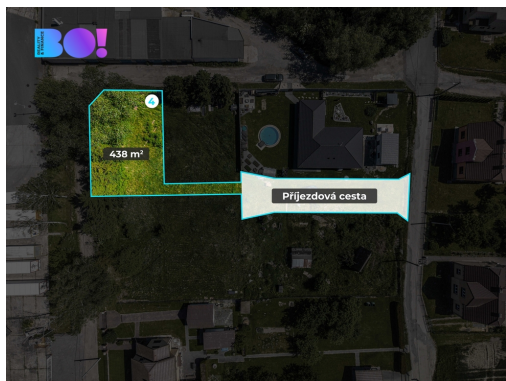

Prodej stavebního pozemku 438 m², ul. Za Panelárnou, Petrovice U Karviné

Petrovice u Karviné

950 000 Kč
za nemovitost

Vyřizuje

Lukáš Mikulík

Tel.: 725 80 80 80

GSM: +420 725 80 80 80

E-mail: info@boreality.cz

Celková plocha: 633 m²

Doprava: autobus

Druh pozemku: pro bydlení

Komunikace: asfaltová

POPIS NEMOVITOSTI: Prodej stavebního pozemku 438 m², ul. Za Panelárnou, Petrovice u Karviné

BO! Nabízíme k prodeji stavební pozemek o výměře 438 m² v klidné a perspektivní lokalitě Petrovice u Karviné, ul. Za Panelárnou.

Pozemek je rovinatý a připravený pro budoucí výstavbu rodinného domu. Součástí prodeje je také spoluvlastnický podíl na příjezdové komunikaci, jejíž realizace bude zahájena již tento rok. Díky tomu získá pozemek pohodlný a bezproblémový přístup.

Lokalita nabízí příjemné bydlení v klidném prostředí s dobrou dostupností do centra města, škol, obchodů i dalších služeb.

- Výměra 438 m²
- Zastavitelnost pozemku 35%
- Rovinatý terén
- Podíl na nově budované příjezdové cestě v ceně
- Klidná lokalita s dobrou dostupností