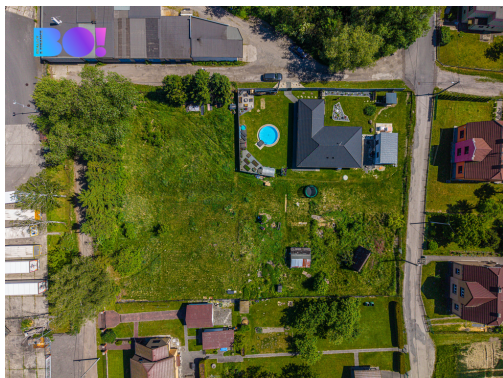

Prodej stavebního pozemku 426 m², ul. Za Panelárnou, Petrovice u Karviné

Petrovice u Karviné

950 000 Kč
za nemovitost

Vyřizuje

Lukáš Mikulík

Tel.: 725 80 80 80

GSM: +420 725 80 80 80

E-mail: info@boreality.cz

Celková plocha: 426 m²

Umístění objektu: klidná část obce

Komunikace: asfaltová

Druh pozemku: pro bydlení

Doprava: autobus

POPIS NEMOVITOSTI: BO! Nabízíme k prodeji stavební pozemek o výměře 426 m² v klidné a perspektivní lokalitě Petrovice u Karviné, ul. Za Panelárnou.

Pozemek je rovinný a připravený pro budoucí výstavbu rodinného domu. Součástí prodeje je také spoluvlastnický podíl na příjezdové komunikaci, jejíž realizace bude zahájena již tento rok. Díky tomu získá pozemek pohodlný a bezproblémový přístup.

Lokalita nabízí příjemné bydlení v klidném prostředí s dobrou dostupností do centra města, škol, obchodů i dalších služeb.

- Výměra 426 m²
- Zastavitelnost pozemku 35%
- Rovinný terén
- Podíl na nově budované příjezdové cestě v ceně
- Klidná lokalita s dobrou dostupností