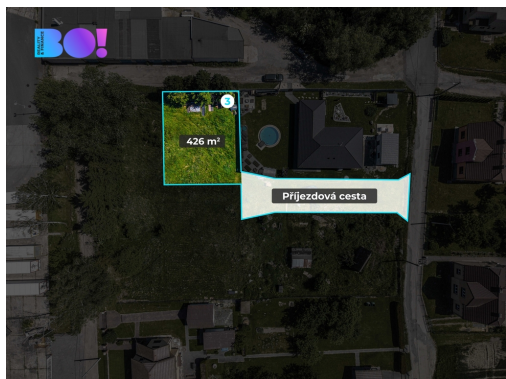

Prodej stavebního pozemku 426 m², ul. Za Panelárnou, Petrovice u Karviné

Petrovice u Karviné

950 000 Kč
za nemovitost

Vyřizuje

Lukáš Mikulík

Tel.: 725 80 80 80

GSM: +420 725 80 80 80

E-mail: info@boreality.cz

Celková plocha: 426 m²

Umístění objektu: klidná část obce

Komunikace: asfaltová

Druh pozemku: pro bydlení

Doprava: autobus

POPIS NEMOVITOSTI: BO! Nabízíme k prodeji stavební pozemek o výměře 426 m² v klidné a perspektivní lokalitě Petrovice u Karviné, ul. Za Panelárnou.

Pozemek je rovinný a připravený pro budoucí výstavbu rodinného domu. Součástí prodeje je také spoluvlastnický podíl na příjezdové komunikaci, jejíž realizace bude zahájena již tento rok. Díky tomu získá pozemek pohodlný a bezproblémový přístup.

Lokalita nabízí příjemné bydlení v klidném prostředí s dobrou dostupností do centra města, škol, obchodů i dalších služeb.

- Výměra 426 m²
- Zastavitelnost pozemku 35%
- Rovinný terén
- Podíl na nově budované příjezdové cestě v ceně
- Klidná lokalita s dobrou dostupností