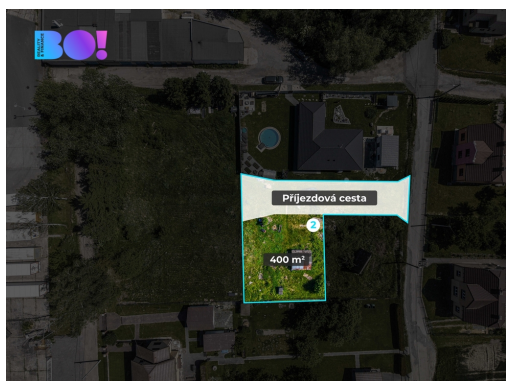

Prodej stavebního pozemku 400 m², ul. Za Panelárnou, Petrovice u Karviné

Petrovice u Karviné

950 000 Kč
za nemovitost

Vyřizuje

Lukáš Mikulík

Tel.: 725 80 80 80

GSM: +420 725 80 80 80

E-mail: info@boreality.cz

Celková plocha: 400 m²

Umístění objektu: klidná část obce

Komunikace: asfaltová

Druh pozemku: pro bydlení

Doprava: autobus

POPIS NEMOVITOSTI: Prodej stavebního pozemku 400 m², ul. Za Panelárnou, Petrovice u Karviné

BO! Nabízíme k prodeji stavební pozemek o výměře 400 m² v klidné a perspektivní lokalitě Petrovice u Karviné, ul. Za Panelárnou.

Pozemek je rovinatý a připravený pro budoucí výstavbu rodinného domu. Součástí prodeje je také spoluvlastnický podíl na příjezdové komunikaci, jejíž realizace bude zahájena již tento rok. Díky tomu získá pozemek pohodlný a bezproblémový přístup.

Lokalita nabízí příjemné bydlení v klidném prostředí s dobrou dostupností do centra města, škol, obchodů i dalších služeb.

- Výměra 400 m²
- Zastavitelnost pozemku 35%
- Rovinatý terén