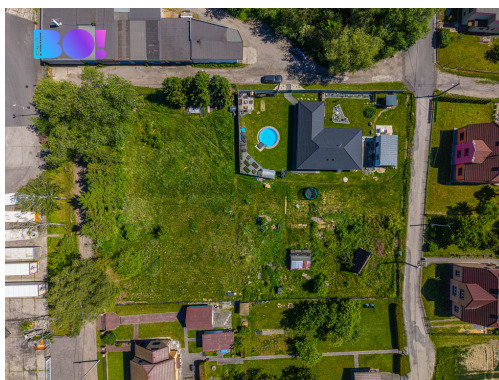

Prodej stavebního pozemku 400 m², ul. Za Panelárnou, Petrovice u Karviné

Petrovice u Karviné

950 000 Kč
za nemovitost

Vyřizuje

Lukáš Mikulík

Tel.: 725 80 80 80

GSM: +420 725 80 80 80

E-mail: info@boreality.cz

Celková plocha: 400 m²

Umístění objektu: klidná část obce

Komunikace: asfaltová

Druh pozemku: pro bydlení

Doprava: autobus

POPIS NEMOVITOSTI: Prodej stavebního pozemku 400 m², ul. Za Panelárnou, Petrovice u Karviné

BO! Nabízíme k prodeji stavební pozemek o výměře 400 m² v klidné a perspektivní lokalitě Petrovice u Karviné, ul. Za Panelárnou.

Pozemek je rovinatý a připravený pro budoucí výstavbu rodinného domu. Součástí prodeje je také spoluvlastnický podíl na příjezdové komunikaci, jejíž realizace bude zahájena již tento rok. Díky tomu získá pozemek pohodlný a bezproblémový přístup.

Lokalita nabízí příjemné bydlení v klidném prostředí s dobrou dostupností do centra města, škol, obchodů i dalších služeb.

- Výměra 400 m²
- Zastavitelnost pozemku 35%
- Rovinatý terén