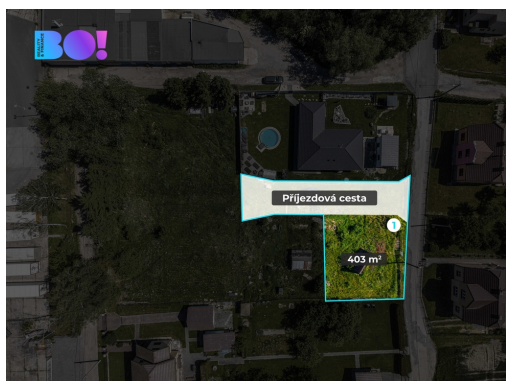

Prodej stavebního pozemku 403 m², ul. Za Panelárnou, Petrovice u Karviné

Petrovice u Karviné

950 000 Kč
za nemovitost

Vyřizuje

Lukáš Mikulík

Tel.: 725 80 80 80

GSM: +420 725 80 80 80

E-mail: info@boreality.cz

Celková plocha: 403 m²

Umístění objektu: okraj obce

Komunikace: dlážděná

Druh pozemku: pro bydlení

Doprava: autobus

POPIS NEMOVITOSTI: BO! Nabízíme k prodeji stavební pozemek o výměře 403 m² v klidné a perspektivní lokalitě Petrovice u Karviné, ul. Za Panelárnou.

Pozemek je rovinný a připravený pro budoucí výstavbu rodinného domu. Součástí prodeje je také spoluvlastnický podíl na příjezdové komunikaci, jejíž realizace bude zahájena již tento rok. Díky tomu získá pozemek pohodlný a bezproblémový přístup.

Lokalita nabízí příjemné bydlení v klidném prostředí s dobrou dostupností do centra města, škol, obchodů i dalších služeb.

- Výměra 403 m²
- Zastavitelnost pozemku 35%
- Podíl na nově budované příjezdové cestě v ceně
- Klidná lokalita s dobrou dostupností
- Vhodné pro rodinné bydlení i jako investice