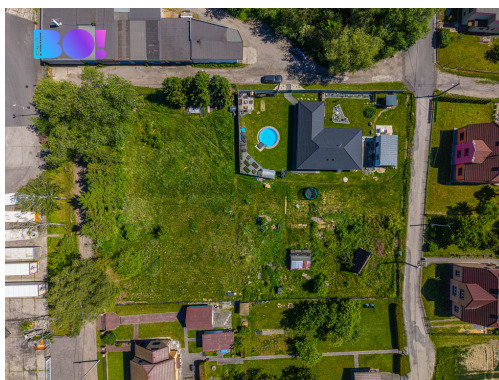

Prodej stavebního pozemku 403 m², ul. Za Panelárnou, Petrovice u Karviné

Petrovice u Karviné

950 000 Kč
za nemovitost

Vyřizuje

Lukáš Mikulík

Tel.: 725 80 80 80

GSM: +420 725 80 80 80

E-mail: info@boreality.cz

Celková plocha: 403 m²

Umístění objektu: okraj obce

Komunikace: dlážděná

Druh pozemku: pro bydlení

Doprava: autobus

POPIS NEMOVITOSTI: BO! Nabízíme k prodeji stavební pozemek o výměře 403 m² v klidné a perspektivní lokalitě Petrovice u Karviné, ul. Za Panelárnou.

Pozemek je rovinný a připravený pro budoucí výstavbu rodinného domu. Součástí prodeje je také spoluvlastnický podíl na příjezdové komunikaci, jejíž realizace bude zahájena již tento rok. Díky tomu získá pozemek pohodlný a bezproblémový přístup.

Lokalita nabízí příjemné bydlení v klidném prostředí s dobrou dostupností do centra města, škol, obchodů i dalších služeb.

- Výměra 403 m²
- Zastavitelnost pozemku 35%
- Podíl na nově budované příjezdové cestě v ceně
- Klidná lokalita s dobrou dostupností
- Vhodné pro rodinné bydlení i jako investice