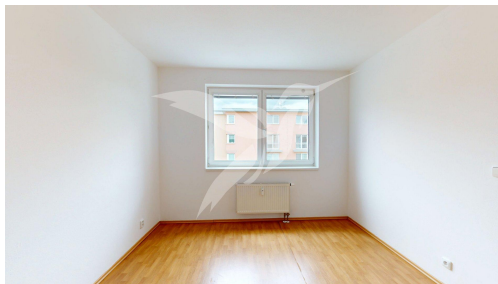

Pronájem bytu 2+kk, Plzeň - Východní Předměstí

Květná, 32600, Plzeň 2-Slovany, Plzeň

16 900 Kč

za měsíc

Záloha na služby 1600,-/os.
+ 400,- každá další os.,
elektrina na nájemce

Vyřizuje

Renata Matasová

Tel.: +420 775 545 484

GSM: +420 775 545 484

E-mail:

renata.matasova@vasdomovnik.cz

Dispozice bytu:	2+kk	Podlaží v domě:	3
Počet podlaží v domě:	4	Celková podlahová plocha:	54 m²
Druh objektu:	cihlová	Stav objektu:	dobrý
Vlastnictví:	osobní	Umístění objektu:	okraj obce
Doprava:	vlak; dálnice; silnice; MHD; autobus	Elektrina:	Elektro - 230 V
Voda:	Vodovod	Telekomunikace:	Internet
Topení:	Ústřední - dálkové	Odpad:	Kanalizace
Energetická náročnost:	G - Mimořádně nehospodárná		

POPIS NEMOVITOSTI: Představujeme dlouhodobý pronájem bytové jednotky s garážovým stáním na adrese Květná, Plzeň - Východní Předměstí. Byt o dispozici 2+kk a velikosti 54 m² se nachází ve 3. NP cihlového domu s výtahem a skládá se z předsíně, koupelny s toaletou, pokoje vč. kuchyňské linky se vstupem na balkon a samostatného pokoje, dále je k dispozici zděný sklep v suterénu domu. Byt se nabízí částečně zařízený, součástí je kuchyňská linka se spotřebiči (vestav. trouba, varná deska, digestoř, myčka), dále je k užití pračka, šatní skříň.

Teplá a teplá voda jsou zajištěny dálkovými dodávkami, elektrina se přepíše na nájemce.

Byt se nachází v klidné části s veškerou občanskou vybaveností. MHD do 5 min. od domu, dále jsou v blízkosti škola, školka, dětská hřiště. Za domem jsou tenisové kurty, následuje pěší stezka podél Radbuzy, která končí až na Mikulášském náměstí. Dále je v blízkosti Skate park ke sportovnímu vyžití.

Na začátku pronájmu se skládá vratná jistota ve výši 25000,- Kč a poplatek za zprostředkování.

Byt je ihned k nastěhování, ráda Vás přivítám na prohlídkách.