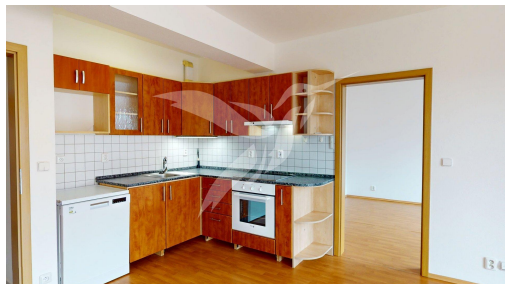

Pronájem bytu 2+kk, Plzeň - Východní Předměstí

Květná, 32600, Plzeň 2-Slovany, Plzeň

16 900 Kč

za měsíc

Záloha na služby 1600,-/os.
+ 400,- každá další os.,
elektrina na nájemce

Vyřizuje

Renata Matasová

Tel.: +420 775 545 484

GSM: +420 775 545 484

E-mail:

renata.matasova@vasdomovnik.cz

Dispozice bytu:	2+kk	Podlaží v domě:	3
Počet podlaží v domě:	4	Celková podlahová plocha:	54 m²
Druh objektu:	cihlová	Stav objektu:	dobrý
Vlastnictví:	osobní	Umístění objektu:	okraj obce
Doprava:	vlak; dálnice; silnice; MHD; autobus	Elektrina:	Elektro - 230 V
Voda:	Vodovod	Telekomunikace:	Internet
Topení:	Ústřední - dálkové	Odpad:	Kanalizace
Energetická náročnost:	G - Mimořádně nehospodárná		

POPIS NEMOVITOSTI: Představujeme dlouhodobý pronájem bytové jednotky s garážovým stáním na adrese Květná, Plzeň - Východní Předměstí. Byt o dispozici 2+kk a velikosti 54 m² se nachází ve 3. NP cihlového domu s výtahem a skládá se z předsíně, koupelny s toaletou, pokoje vč. kuchyňské linky se vstupem na balkon a samostatného pokoje, dále je k dispozici zděný sklep v suterénu domu. Byt se nabízí částečně zařízený, součástí je kuchyňská linka se spotřebiči (vestav. trouba, varná deska, digestoř, myčka), dále je k užití pračka, šatní skříň.

Teplá a teplá voda jsou zajištěny dálkovými dodávkami, elektrina se přepíše na nájemce.

Byt se nachází v klidné části s veškerou občanskou vybaveností. MHD do 5 min. od domu, dále jsou v blízkosti škola, školka, dětská hřiště. Za domem jsou tenisové kurty, následuje pěší stezka podél Radbuzy, která končí až na Mikulášském náměstí. Dále je v blízkosti Skate park ke sportovnímu vyžití.

Na začátku pronájmu se skládá vratná jistota ve výši 25000,- Kč a poplatek za zprostředkování.

Byt je ihned k nastěhování, ráda Vás přivítám na prohlídkách.