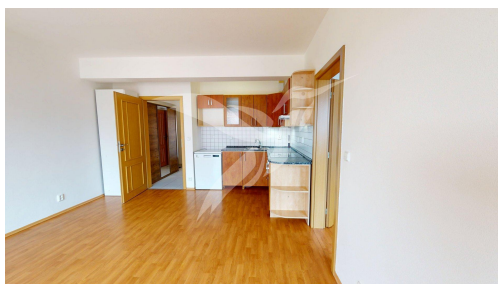

Pronájem bytu 2+kk, Plzeň - Východní Předměstí

Květná, 32600, Plzeň 2-Slovany, Plzeň

16 900 Kč

za měsíc

Záloha na služby 1600,-/os.
+ 400,- každá další os.,
elektrina na nájemce

Vyřizuje

Renata Matasová

Tel.: +420 775 545 484

GSM: +420 775 545 484

E-mail:

renata.matasova@vasdomovnik.cz

Dispozice bytu:	2+kk	Podlaží v domě:	3
Počet podlaží v domě:	4	Celková podlahová plocha:	54 m²
Druh objektu:	cihlová	Stav objektu:	dobrý
Vlastnictví:	osobní	Umístění objektu:	okraj obce
Doprava:	vlak; dálnice; silnice; MHD; autobus	Elektrina:	Elektro - 230 V
Voda:	Vodovod	Telekomunikace:	Internet
Topení:	Ústřední - dálkové	Odpad:	Kanalizace
Energetická náročnost:	G - Mimořádně nehospodárná		

POPIS NEMOVITOSTI: Představujeme dlouhodobý pronájem bytové jednotky s garážovým stáním na adrese Květná, Plzeň - Východní Předměstí. Byt o dispozici 2+kk a velikosti 54 m² se nachází ve 3. NP cihlového domu s výtahem a skládá se z předsíně, koupelny s toaletou, pokoje vč. kuchyňské linky se vstupem na balkon a samostatného pokoje, dále je k dispozici zděný sklep v suterénu domu. Byt se nabízí částečně zařízený, součástí je kuchyňská linka se spotřebiči (vestav. trouba, varná deska, digestoř, myčka), dále je k užití pračka, šatní skříň.

Teplá a teplá voda jsou zajištěny dálkovými dodávkami, elektrina se přepíše na nájemce.

Byt se nachází v klidné části s veškerou občanskou vybaveností. MHD do 5 min. od domu, dále jsou v blízkosti škola, školka, dětská hřiště. Za domem jsou tenisové kurty, následuje pěší stezka podél Radbuzy, která končí až na Mikulášském náměstí. Dále je v blízkosti Skate park ke sportovnímu vyžití.

Na začátku pronájmu se skládá vratná jistota ve výši 25000,- Kč a poplatek za zprostředkování.

Byt je ihned k nastěhování, ráda Vás přivítám na prohlídkách.