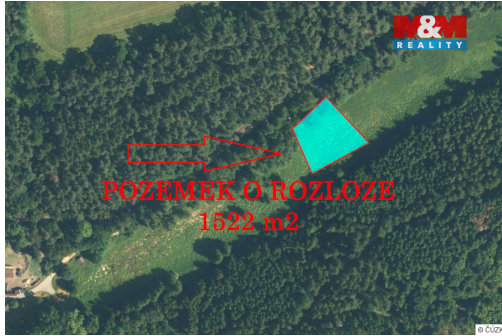

Prodej louky, 1522 m², Bor

34802, Bor

200 000 Kč

za nemovitost

Včetně právního servisu a
provize RK

Vyřizuje

Heidenreich Robert

Tel.: 800 100 446

GSM: 296 399 006

E-mail: info@mmreality.cz

Celková plocha: 1 522 m²

Druh pozemku:

trvalý travní porost

Umístění objektu: samota

POPIS NEMOVITOSTI: Nabízíme k prodeji pozemek o výměře 1 522 m² v katastrálním území Skviřín. Dle platného územního plánu je pozemek veden jako ZE - plochy zemědělské.

Pozemek se nachází na klidném místě na samotě, což zajišťuje dostatek soukromí a příjemné prostředí pro odpočinek v přírodě. Je vhodný například k rekreačnímu využití, chovu drobného hospodářského zvířectva nebo jako zajímavá dlouhodobá investice. Pozemek je v dobrém stavu a nevyžaduje náročnou údržbu. Bezprostředně vedle něj protéká Výrovský potok, který dotváří přírodní charakter lokality. Centrum obce Skviřín je vzdálené přibližně 800 metrů. Doporučujeme osobní prohlídku. Pro více informací a sjednání termínu prohlídky kontaktujte realitního makléře.