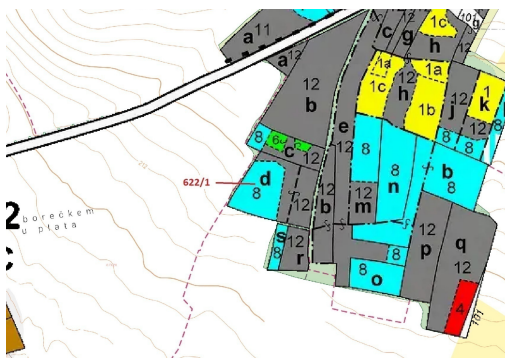

## Lesní pozemek o výměře 12 017 m<sup>2</sup>, podíl 1/1, katastrální území Bernardov, obec Bernardov, obec s roz

284, Bernardov

**206 000 Kč**  
za nemovitost

Vyřizuje  
**Call centrum**  
**exdražby.cz**  
**Tel.:** +420 774 740 636  
**GSM:** +420 774 740 636  
**E-mail:**  
[dotazy@exdražby.cz](mailto:dotazy@exdražby.cz)

**Celková plocha:** 12 017 m<sup>2</sup>

**Druh pozemku:** les

**POPIS NEMOVITOSTI:** Lesní pozemek o výměře 12 017 m<sup>2</sup>, parcelní číslo 622/1, podíl 1/1, katastrální území Bernardov, obec Bernardov, obec s rozšířenou působností Kutná Hora, okres Kutná Hora, Středočeský kraj. Po těžbě.