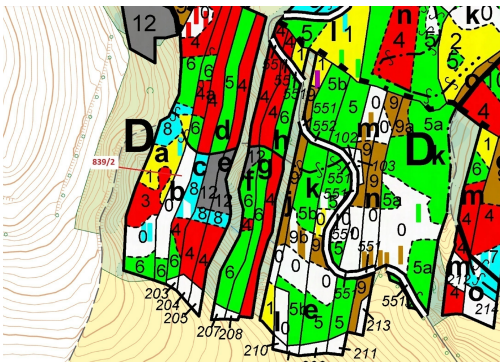

## Lesní pozemek o výměře 5465 m<sup>2</sup>, podíl 1/1, katastrální území Žďárec, obec Žďárec, obec s rozšířenou

59451, Žďárec

**98 000 Kč**  
za nemovitost

Vyřizuje

**Call centrum**

**exdrazby.cz**

**Tel.:** +420 774 740 636

**GSM:** +420 774 740 636

**E-mail:**

[dotazy@exdrazby.cz](mailto:dotazy@exdrazby.cz)

**Celková plocha:** 5 465 m<sup>2</sup>

**Druh pozemku:** les

**POPIS NEMOVITOSTI:** Lesní pozemek o výměře 5465 m<sup>2</sup>, parcelní číslo 839/2, podíl 1/1, katastrální území Žďárec, obec Žďárec, obec s rozšířenou působností Tišnov, okres Brno-venkov, Jihomoravský kraj.