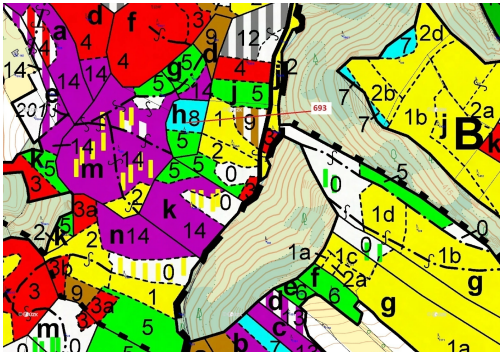

Lesní pozemek o výměře 2813 m², podíl 1/1, katastrální území Žďárec, obec Žďárec, obec s rozšířenou

59451, Žďárec

37 000 Kč
za nemovitost

Vyřizuje
Call centrum
exdražby.cz
Tel.: +420 774 740 636
GSM: +420 774 740 636
E-mail:
dotazy@exdražby.cz

Celková plocha: 2 813 m²

Druh pozemku: les

POPIS NEMOVITOSTI: Lesní pozemek o výměře 2813 m², parcelní číslo 693, podíl 1/1, katastrální území Žďárec, obec Žďárec, obec s rozšířenou působností Tišnov, okres Brno-venkov, Jihomoravský kraj. Po těžbě.