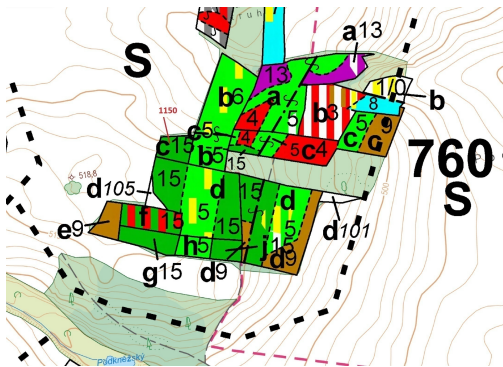

Lesní pozemek o výměře 1 116 m², podíl 1/1, katastrální území Bezděkov u Kasejovic, obec Hradiště, o

33544, Hradiště

22 000 Kč
za nemovitost

Vyřizuje
Call centrum
exdrazby.cz
Tel.: +420 774 740 636
GSM: +420 774 740 636
E-mail:
dotazy@exdrazby.cz

Celková plocha: 1 116 m²

Druh pozemku: les

POPIS NEMOVITOSTI: Lesní pozemek o výměře 1 116 m², parcelní číslo 1150, podíl 1/1, katastrální území Bezděkov u Kasejovic, obec Hradiště, obec s rozšířenou působností Nepomuk, okres Plzeň-jih, Plzeňský kraj. Po těžbě.