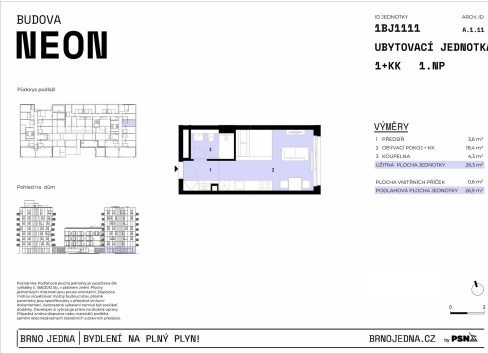

Prodej bytu 1+kk 26 m², Brno-střed

Plynářenská, 60200, Brno-střed, Brno

4 490 000 Kč
za nemovitost