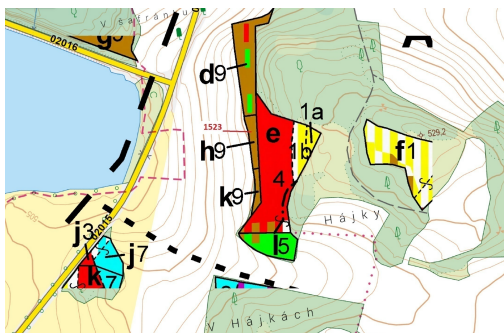

**Lesní pozemek o výměře 645 m<sup>2</sup>, podíl 1/1, katastrální území  
Bezděkov u Kasejovic, obec Hradiště, obe  
33544, Hradiště**

**13 000 Kč**  
za nemovitost

Vyřizuje  
**Call centrum**  
**exdrazby.cz**  
**Tel.:** +420 774 740 636  
**GSM:** +420 774 740 636  
**E-mail:**  
[dotazy@exdrazby.cz](mailto:dotazy@exdrazby.cz)

**Celková plocha:** 645 m<sup>2</sup>

**Druh pozemku:** les

**POPIS NEMOVITOSTI:** Lesní pozemek o výměře 645 m<sup>2</sup>, parcelní číslo 1523, podíl 1/1, katastrální území Bezděkov u Kasejovic, obec Hradiště, obec s rozšířenou působností Nepomuk, okres Plzeň-jih, Plzeňský kraj. Po těžbě.