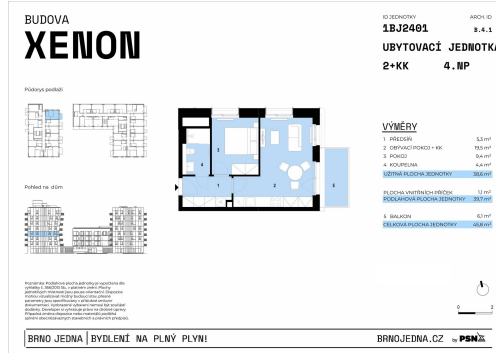

Prodej bytu 2+kk 39 m², Brno-střed

Plynárenská, 60200, Brno-střed, Brno

6 503 000 Kč
za nemovitost

Vyřizuje
Zuzana Raganová
Tel.: 221 088 111
GSM: +420 539 002 002
E-mail: brno@psn.cz

Dispozice bytu:	2+kk	Podlaží v domě:	4
Počet podlaží v domě:	8	Celková podlahová plocha:	46 m ²
Druh objektu:	smíšená	Stav objektu:	ve výstavbě (hrubá stavba)
Vlastnictví:	osobní	Balkón:	6 m ²
Umístění objektu:	centrum obce	Energetická náročnost:	A - Mimořádně úsporná

POPIS NEMOVITOSTI: Prosvětlený byt s balkonem je součástí nového městského projektu Brno Jedna, který nabízí moderní bydlení s kompletním zázemím a výbornou dostupností do centra města.

Jednotka č. 2401 o dispozici 2+kk a celkové ploše 45.80 m² v 4. podlaží vám nabídne harmonický prostor pro život, ať už hledáte vlastní zázemí, nebo jste pár začínající společnou kapitolu. Vzdušný obývací pokoj s kuchyňským koutem volně přechází do ložnice, kterou doplňuje elegantní koupelna se sprchovým koutem a toaletou. Díky orientaci na S, V je byt krásně prosvětlený po celý den. Součástí jednotky je balkón, abyste si mohli vychutnat ranní kávu na čerstvém vzduchu. K jednotce je možné zakoupit sklepní kóji a parkovací stání. Byt bude připraven k okamžitému nastěhování s dokončenými podlahami, vybavenou koupelnou a připraveným prostorem pro kuchyňskou linku. Vyšší standard zahrnuje kvalitní materiály, trojskla a u vybraných jednotek i přípravu na venkovní stínění.