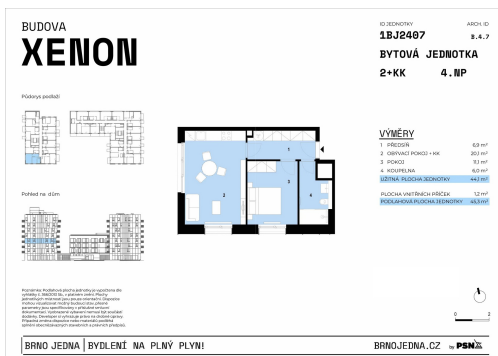

Prodej bytu 2+kk 44 m², Brno-střed

Plynářenská, 60200, Brno-střed, Brno

6 708 000 Kč
za nemovitost

Vyřizuje
Zuzana Raganová
Tel.: 221 088 111
GSM: +420 539 002 002
E-mail: brno@psn.cz

Dispozice bytu:	2+kk	Podlaží v domě:	4
Počet podlaží v domě:	8	Celková podlahová plocha:	45 m ²
Druh objektu:	smíšená	Stav objektu:	ve výstavbě (hrubá stavba)
Vlastnictví:	osobní	Umístění objektu:	centrum obce
Energetická náročnost:	A - Mimořádně úsporná		

POPIS NEMOVITOSTI: Prosvětlený byt o dispozici 2+kk je součástí nového městského projektu Brno Jedna, který nabízí moderní bydlení s kompletním zázemím a výbornou dostupností do centra města.

Jednotka č. 2407 o dispozici 2+kk a celkové ploše 45.30 m² v 4. podlaží vám nabídne harmonický prostor pro život, ať už hledáte vlastní zázemí, nebo jste pár začínající společnou kapitolu. Vzdušný obývací pokoj s kuchyňským koutem volně přechází do ložnice, kterou doplňuje elegantní koupelna se sprchovým koutem a toaletou. Díky orientaci na J, Z je byt krásně prosvětlený po celý den. K jednotce je možné zakoupit sklepní kóji a parkovací stání. Byt bude připraven k okamžitému nastěhování s dokončenými podlahami, vybavenou koupelnou a připraveným prostorem pro kuchyňskou linku. Vyšší standard zahrnuje kvalitní materiály, trojskla a u vybraných jednotek i přípravu na venkovní stínění.