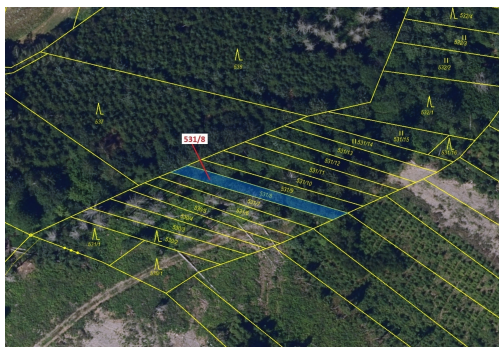

Lesní pozemek o výměře 212 m², podíl 1/1, katastrální území Mírovka, obec Havlíčkův Brod, obec s roz

58001, Havlíčkův Brod

9 000 Kč
za nemovitost

Vyřizuje
Call centrum
exdrazby.cz
Tel.: +420 774 740 636
GSM: +420 774 740 636
E-mail:
dotazy@exdrazby.cz

Celková plocha: 212 m²

Druh pozemku: les

POPIS NEMOVITOSTI: Lesní pozemek o výměře 212 m², parcelní číslo 531/8, podíl 1/1, katastrální území Mírovka, obec Havlíčkův Brod, obec s rozšířenou působností Havlíčkův Brod, okres Havlíčkův Brod, Kraj Vysočina.