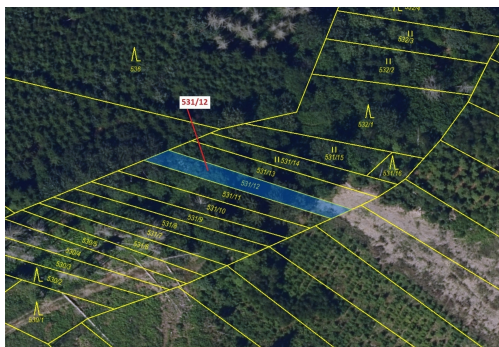

Lesní pozemek o výměře 281 m², podíl 1/1, katastrální území Mírovka, obec Havlíčkův Brod, obec s roz

58001, Havlíčkův Brod

8 000 Kč
za nemovitost

Vyřizuje
Call centrum
exdražby.cz
Tel.: +420 774 740 636
GSM: +420 774 740 636
E-mail:
dotazy@exdražby.cz

Celková plocha: 281 m²

Druh pozemku: les

POPIS NEMOVITOSTI: Lesní pozemek o výměře 281 m², parcelní číslo 531/12, podíl 1/1, katastrální území Mírovka, obec Havlíčkův Brod, obec s rozšířenou působností Havlíčkův Brod, okres Havlíčkův Brod, Kraj Vysočina.