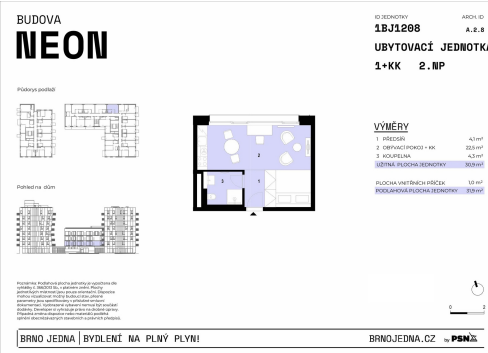

Prodej bytu 1+kk 31 m², Brno-střed

Plynářenská, 60200, Brno-střed, Brno

5 085 000 Kč
za nemovitost