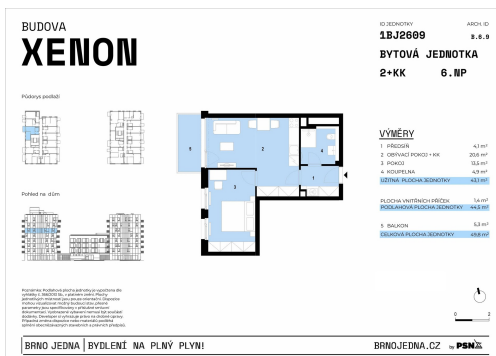

Prodej bytu 2+kk 43 m², Brno-střed

Plynárenská, 60200, Brno-střed, Brno

6 982 000 Kč
za nemovitost

Vyřizuje
Zuzana Raganová
Tel.: 221 088 111
GSM: +420 539 002 002
E-mail: brno@psn.cz

Dispozice bytu:	2+kk	Podlaží v domě:	6
Počet podlaží v domě:	8	Celková podlahová plocha:	50 m ²
Druh objektu:	smíšená	Stav objektu:	ve výstavbě (hrubá stavba)
Vlastnictví:	osobní	Balkón:	5 m ²
Umístění objektu:	centrum obce	Energetická náročnost:	A - Mimořádně úsporná

POPIS NEMOVITOSTI: Prosvětlený byt s balkonem je součástí nového městského projektu Brno Jedna, který nabízí moderní bydlení s kompletním zázemím a výbornou dostupností do centra města.

Jednotka č. 2609 o dispozici 2+kk a celkové ploše 49.80 m² v 6. podlaží vám nabídne harmonický prostor pro život, ať už hledáte vlastní zázemí, nebo jste pár začínající společnou kapitolu. Vzdušný obývací pokoj s kuchyňským koutem volně přechází do ložnice, kterou doplňuje elegantní koupelna se sprchovým koutem a toaletou. Díky orientaci na Z je byt krásně prosvětlený po celý den. Součástí jednotky je balkón, abyste si mohli vychutnat ranní kávu na čerstvém vzduchu. K jednotce je možné zakoupit sklepní kóji a parkovací stání. Byt bude připraven k okamžitému nastěhování s dokončenými podlahami, vybavenou koupelnou a připraveným prostorem pro kuchyňskou linku. Vyšší standard zahrnuje kvalitní materiály, trojskla a u vybraných jednotek i přípravu na venkovní stínění.