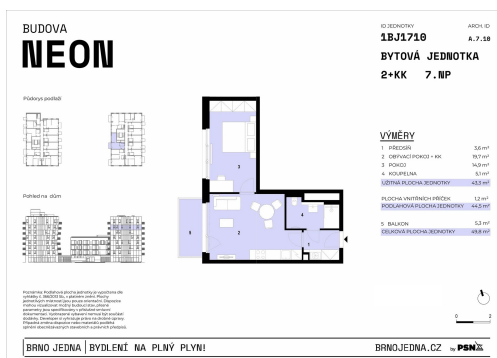

Prodej bytu 2+kk 43 m², Brno-střed

Plynárenská, 60200, Brno-střed, Brno

7 087 000 Kč
za nemovitost

Vyřizuje
Zuzana Raganová
Tel.: 221 088 111
GSM: +420 539 002 002
E-mail: brno@psn.cz

Dispozice bytu:	2+kk	Podlaží v domě:	7
Počet podlaží v domě:	8	Celková podlahová plocha:	50 m ²
Druh objektu:	smíšená	Stav objektu:	ve výstavbě (hrubá stavba)
Vlastnictví:	osobní	Balkón:	5 m ²
Umístění objektu:	centrum obce	Energetická náročnost:	A - Mimořádně úsporná

POPIS NEMOVITOSTI: Prosvětlený byt s balkonem je součástí nového městského projektu Brno Jedna, který nabízí moderní bydlení s kompletním zázemím a výbornou dostupností do centra města.

Jednotka č. 1710 o dispozici 2+kk a celkové ploše 49.80 m² v 7. podlaží vám nabídne harmonický prostor pro život, ať už hledáte vlastní zázemí, nebo jste pár začínající společnou kapitolu. Vzdušný obývací pokoj s kuchyňským koutem volně přechází do ložnice, kterou doplňuje elegantní koupelna se sprchovým koutem a toaletou. Díky orientaci na Z je byt krásně prosvětlený po celý den. Součástí jednotky je balkón, abyste si mohli vychutnat ranní kávu na čerstvém vzduchu. K jednotce je možné zakoupit sklepní kóji a parkovací stání. Byt bude připraven k okamžitému nastěhování s dokončenými podlahami, vybavenou koupelnou a připraveným prostorem pro kuchyňskou linku. Vyšší standard zahrnuje kvalitní materiály, trojskla a u vybraných jednotek i přípravu na venkovní stínění.