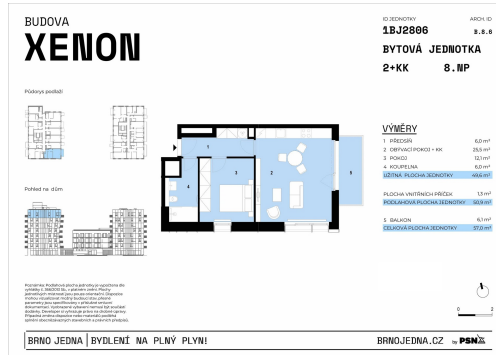

Prodej bytu 2+kk 50 m², Brno-střed

Plynárenská, 60200, Brno-střed, Brno

7 745 000 Kč
za nemovitost

Vyřizuje
Zuzana Raganová
Tel.: 221 088 111
GSM: +420 539 002 002
E-mail: brno@psn.cz

Dispozice bytu:	2+kk	Podlaží v domě:	8
Počet podlaží v domě:	8	Celková podlahová plocha:	57 m ²
Druh objektu:	smíšená	Stav objektu:	ve výstavbě (hrubá stavba)
Vlastnictví:	osobní	Balkón:	6 m ²
Umístění objektu:	centrum obce	Energetická náročnost:	A - Mimořádně úsporná

POPIS NEMOVITOSTI: Prosvětlený byt s balkonem je součástí nového městského projektu Brno Jedna, který nabízí moderní bydlení s kompletním zázemím a výbornou dostupností do centra města.

Jednotka č. 2806 o dispozici 2+kk a celkové ploše 57 m² v 8.podlaží vám nabídne harmonický prostor pro život, ať už hledáte vlastní zázemí, nebo jste pár začínající společnou kapitolu. Vzdušný obývací pokoj s kuchyňským koutem volně přechází do ložnice, kterou doplňuje elegantní koupelna se sprchovým koutem a toaletou. Díky orientaci na J, V je byt krásně prosvětlený po celý den. Součástí jednotky je balkón, abyste si mohli vychutnat ranní kávu na čerstvém vzduchu. K jednotce je možné zakoupit sklepní kóji a parkovací stání. Byt bude připraven k okamžitému nastěhování s dokončenými podlahami, vybavenou koupelnou a připraveným prostorem pro kuchyňskou linku. Vyšší standard zahrnuje kvalitní materiály, trojskla a u vybraných jednotek i přípravu na venkovní stínění.