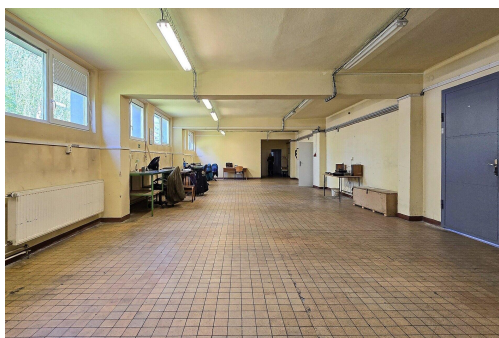

Prostory pro obchod, skladování nebo drobnou výrobu - 120 až 442 m² s parkováním

Lešetínská, 73301, Karviná

90 Kč
za m²/měsíc

+ DPH a úhrady za spotřebované energie,
cena k jednání

Vyřizuje

Ing. Pavel Budina

Tel.: 774 133 244

GSM: 777 133 244

E-mail: info@genera.cz

Druh objektu:	cihlová	Stav objektu:	velmi dobrý
Druh prostor:	Skladovací	Elektrina:	Elektro - 230 V; Elektro - 400 V
Voda:	Vodovod	Odpad:	Kanalizace
Energetická náročnost:	G - Mimořádně nevhodná		

POPIS NEMOVITOSTI: Dlouhodobě pronajmeme prostory pro obchod, skladování nebo drobnou výrobu o výměře 120 až 442 m² s vlastním parkováním a s možností pronájmu venkovních skladovacích prostor nebo dostavby skladovací haly v Karviné, Průmyslové zóně MATYAS PARK.

Prostory se nacházejí v I. NP dvoupodlažní zděné budovy s plochou střechou po celkové revitalizaci (zateplení, nová okna, fasáda, bezbariérový přístup, ...) interně označená jako B3.

Budova se nachází uvnitř strážného a udržovaného areálu na adrese Lešetínská 317/12a, Karviná-Staré Město - Průmyslové zóně MATYAS PARK, ve kterém mimo jiné sídlí prodejce stavebnin DEK.

Statika objektu umožňuje odstranění většiny příček, takže prostory lze přeměnit na showroom, prodejnu, sklad nebo výrobní plochu.

Do prostor je možno zřídit přístup přímo z ulice, takže případní zákazníci nebudou muset vstupovat do areálu.