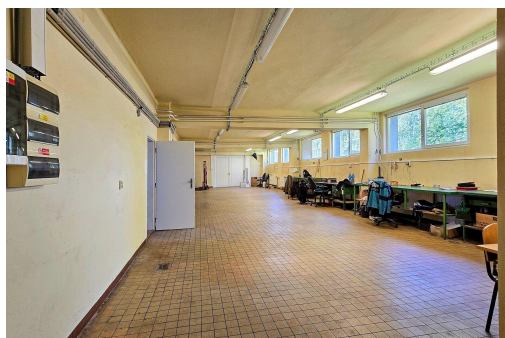

Prostory pro obchod, skladování nebo drobnou výrobu - 120 až 442 m² s parkováním

Lešetínská, 73301, Karviná

90 Kč
za m²/měsíc

+ DPH a úhrady za spotřebované energie,
cena k jednání

Vyřizuje

Ing. Pavel Budina

Tel.: 774 133 244

GSM: 777 133 244

E-mail: info@genera.cz

Druh objektu:	cihlová	Stav objektu:	velmi dobrý
Druh prostor:	Skladovací	Elektrina:	Elektro - 230 V; Elektro - 400 V
Voda:	Vodovod	Odpad:	Kanalizace
Energetická náročnost:	G - Mimořádně nevhodná		

POPIS NEMOVITOSTI: Dlouhodobě pronajmeme prostory pro obchod, skladování nebo drobnou výrobu o výměře 120 až 442 m² s vlastním parkováním a s možností pronájmu venkovních skladovacích prostor nebo dostavby skladovací haly v Karviné, Průmyslové zóně MATYAS PARK.

Prostory se nacházejí v I. NP dvoupodlažní zděné budovy s plochou střechou po celkové revitalizaci (zateplení, nová okna, fasáda, bezbariérový přístup, ...) interně označená jako B3.

Budova se nachází uvnitř strážného a udržovaného areálu na adrese Lešetínská 317/12a, Karviná-Staré Město - Průmyslové zóně MATYAS PARK, ve kterém mimo jiné sídlí prodejce stavebnin DEK.

Statika objektu umožňuje odstranění většiny příček, takže prostory lze přeměnit na showroom, prodejnu, sklad nebo výrobní plochu.

Do prostor je možno zřídit přístup přímo z ulice, takže případní zákazníci nebudou muset vstupovat do areálu.