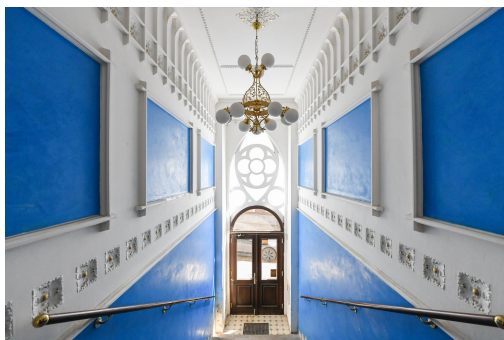

Dispozice bytu:	2+kk	Podlaží v domě:	2
Počet podlaží v domě:	6	Celková podlahová plocha:	53 m²
Druh objektu:	cihlová	Stav objektu:	velmi dobrý
Vlastnictví:	osobní	Umístění objektu:	centrum obce
Energetická náročnost:	G - Mimořádně nevhodná		

POPIS NEMOVITOSTI: Exkluzivně nabízíme byt o dispozici 2+kk v jedinečném činžovním domě na rohu Slovinské a Kodaňské. J

Jednotka je umístěná v prvním patře domu a skládá se z:

- vstupní chodba
- koupelna s vanou a toaletou
- obývací pokoj s s kuchyňskou linkou
- ložnice

Poplatky: 2.500 Kč domovní poplatky + převod elektřiny a plynu na nájemce.

Kauce: dva měsíční nájem

Provize RK: jeden měsíční nájem (DPH není).

Parkování modré zóny.

Sklep není.