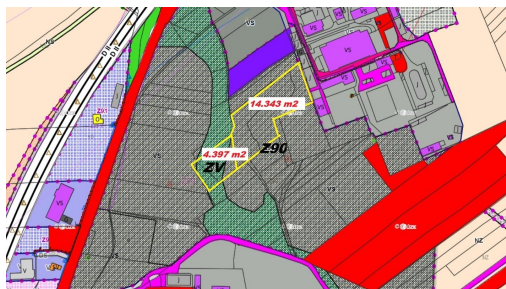

Co tě nezabije, to tě posílí

Prodej - Pozemky

číslo zakázky: 21346

Prodej komerčního pozemku 14.343 m², Mníšek pod Brdy

25210, Mníšek pod Brdy

Neuvedeno

za m²

info v RK, včetně poplatků,
včetně provize, včetně
právního servisu

Vyřizuje

Real VeraEstate

Tel.: 604 727 523

GSM: +420 604 727 523

E-mail:

info@veraestate.cz

Celková plocha: 14 343 m²

Charakter okolní zástavby: průmyslová

Druh pozemku:

Doprava:

pro komerční výstavbu

dálnice; silnice; autobus

POPIS NEMOVITOSTI: Nabízíme unikátní komerční pozemek s plochou 14.343 m² v atraktivní lokalitě Mníšek pod Brdy. Tento pozemek nabízí široké možnosti využití díky možnosti zastavění a průmyslové výstavbě. Územní plán povoluje maximální koeficient 50% zastavěných ploch a výškou zástavby až 17 metrů. Ideální pro výrobní a smíšené výrobní plochy. Zeleň 20% a zpevněné plochy 30% ve výměře 4.397 m². Na okraji pozemků vodovod, plyn, elektřina. Navíc je možnost zástavby podmíněna napojením na kanalizaci zakončenou ČOV. Nechte svou podnikatelskou vizi rozkvést na tomto skvělém komerčním místě u D4 v Mníšku pod Brdy! Pro bližší informace volejte makléře.