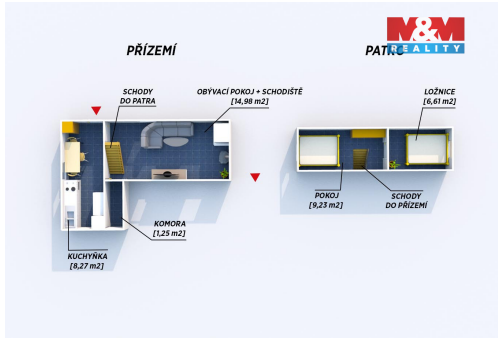

Prodej chaty, 40 m², Újezd nade Mží, okr. Plzeň-sever

33033, Újezd nade Mží

1 321 000 Kč
za nemovitost

Vyřizuje

Irmanová Lucie

Tel.: 800 100 446

GSM: 296 399 006

E-mail: info@mmreality.cz

Zastavěná plocha:	40 m²	Užitná plocha:	40 m²
Plocha parcely:	31 m²	Druh objektu:	smíšená
Stav objektu:	dobrý	Počet podlaží v objektu:	2
Umístění objektu:	polosamota	Energetická náročnost:	G - Mimořádně nehospodárná

POPIS NEMOVITOSTI: Prodej zděné chaty v klidné polosamotě v Újezdě nade Mží. Užitná plocha 40 m², 3 místnosti (přízemí: malá kuchyňka s komorou a obývací pokoj s krbem; patro: 2 podkrovní pokoje), částečně podsklepená. Připojena třífázová elektřina, sdílená studna se zásobou vody (nové skruže). Chata je kompletně zařízená, prodává se s vybavením. Pozemek a příjezd obecní (plocha 31 m²), bez oplocení. Stav dobrý, samostatná poloha, Hracholusky 1,5 km, Plzeň 15 min. Výborné jako rekreace nebo víkendové bydlení.