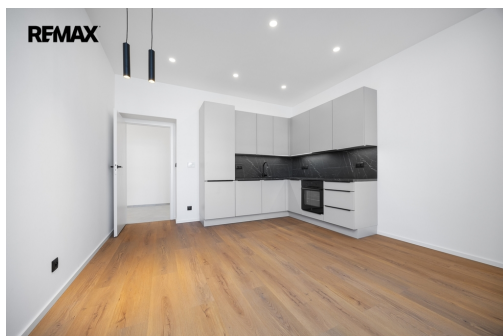

Dlouhodobý pronájem 2kk, bez provize

Na Pankráci, Praha 4, Praha

23 850 Kč
za měsíc

Vyřizuje

Bc. Vojtěch Piruchta

Tel.: 222 524 840

GSM: +420604668666

E-mail:

vojtech.piruchta@re-max.cz

Dispozice bytu:	2+kk	Podlaží v domě:	3
Počet podlaží v domě:	5	Celková podlahová plocha:	46 m²
Druh objektu:	cihlová	Stav objektu:	po rekonstrukci
Vlastnictví:	osobní	Odpad:	Kanalizace
Energetická náročnost:	G - Mimořádně nevhodná		

POPIS NEMOVITOSTI: Dlouhodobý pronájem nově zrekonstruovaného bytu 2+kk v Praze-Nuslích, 3 minuty od metra C Pražského povstání.

Byt se nachází ve 2. patře cihlového domu a je orientovaný do klidného vnitrobloku se zelení. Díky tomu nabízí tiché a příjemné bydlení s výbornou dostupností do centra.

Byt prošel kompletní rekonstrukcí a je připraven k okamžitému nastěhování. Vše je nové a dosud nepoužívané. Součástí bytu je nová kuchyňská linka s vestavnými spotřebiči: myčka, horkovzdušná trouba, indukční varná deska, lednice, mrazák a digestoř. Moderní koupelna je vybavena walk-in sprchou, závěsným WC Geberit, umyvadlovou skříňkou, podsvíceným zrcadlem a topným žebříkem.

V okolí je kompletní občanská vybavenost — metro C Pražského povstání, tramvajové a autobusové linky, OC Arkády Pankrác, obchody, služby i Vyšehrad v docházkové vzdálenosti.