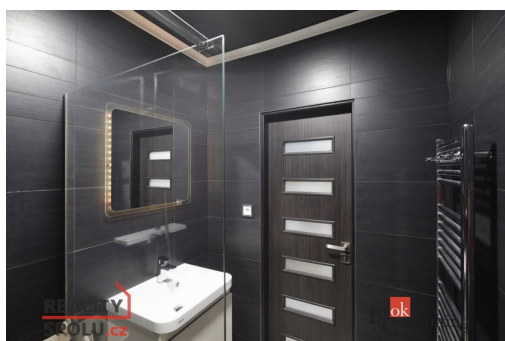

Pronájem, byty/1+1, 50 m², Zdislavy z Lemberka 320, 47125 Jablonné v Podještědí, Liberec [ID 86434]

Zdislavy z Lemberka, Jablonné v Podještědí

12 000 Kč
za měsíc

Vyřizuje
Zákaznická Linka
Tel.: 800100164
GSM: +420 800 100 164
E-mail:
realityspolu@bcas.cz

Dispozice bytu:	1+1	Podlaží v domě:	1
Počet podlaží v domě:	3	Celková podlahová plocha:	50 m²
Druh objektu:	panelová	Stav objektu:	velmi dobrý
Vlastnictví:	osobní	Umístění objektu:	klidná část obce
Energetická náročnost:	G - Mimořádně neehospodárná		

POPIS NEMOVITOSTI: K pronájmu nabízíme útulný a moderně zařízený byt o velikosti 50 m² v Jablonném v Podještědí. Tento byt po rekonstrukci je ideální příležitostí pro ty, kteří hledají moderní pohodlné bydlení s možností relaxace na venkovní terase.

Bytová jednotka bude k pronájmu kompletně vybavena, kdy se jedná o vestavěné skříně, vyklápěcí postel, koženou sedačku, el. bidet, sprchový kout apod. Kuchyň má žulovou desku, myčku, Bosch spotřebiče či vestavěnou pračku.

Jablonné v Podještědí má velmi dobrou dojezdovou vzdálenost do Liberce, České Lípy a hlavně v místě bydliště kompletní občanskou vybavenost. Parkování je veřejné před panelovým domem.

Nájem 12 000,- + 600,- (voda za osobu), elektřina a plyn dle vlastní spotřeby. Vratnou kaucí majitel požaduje 20 000,- a provize RK je jedno nájemné + DPH. K dispozici ihned.

Pro více informací či domluvení osobní prohlídky nás neváhejte kontaktovat.