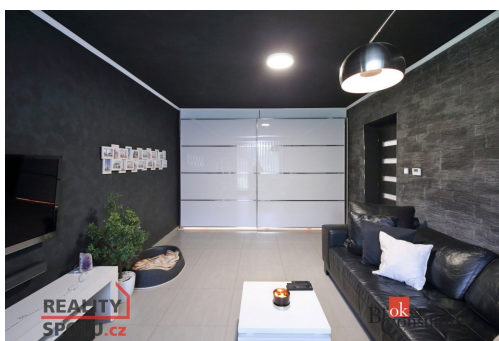

Pronájem, byty/1+1, 50 m², Zdislavy z Lemberka 320, 47125 Jablonné v Podještědí, Liberec [ID 86434]

Zdislavy z Lemberka, Jablonné v Podještědí

12 000 Kč
za měsíc

Vyřizuje
Zákaznická Linka
Tel.: 800100164
GSM: +420 800 100 164
E-mail:
realityspolu@bcas.cz

Dispozice bytu:	1+1	Podlaží v domě:	1
Počet podlaží v domě:	3	Celková podlahová plocha:	50 m²
Druh objektu:	panelová	Stav objektu:	velmi dobrý
Vlastnictví:	osobní	Umístění objektu:	klidná část obce
Energetická náročnost:	G - Mimořádně neehospodárná		

POPIS NEMOVITOSTI: K pronájmu nabízíme útulný a moderně zařízený byt o velikosti 50 m² v Jablonném v Podještědí. Tento byt po rekonstrukci je ideální příležitostí pro ty, kteří hledají moderní pohodlné bydlení s možností relaxace na venkovní terase.

Bytová jednotka bude k pronájmu kompletně vybavena, kdy se jedná o vestavěné skříně, vyklápěcí postel, koženou sedačku, el. bidet, sprchový kout apod. Kuchyň má žulovou desku, myčku, Bosch spotřebiče či vestavěnou pračku.

Jablonné v Podještědí má velmi dobrou dojezdovou vzdálenost do Liberce, České Lípy a hlavně v místě bydliště kompletní občanskou vybavenost. Parkování je veřejné před panelovým domem.

Nájem 12 000,- + 600,- (voda za osobu), elektřina a plyn dle vlastní spotřeby. Vratnou kaucí majitel požaduje 20 000,- a provize RK je jedno nájemné + DPH. K dispozici ihned.

Pro více informací či domluvení osobní prohlídky nás neváhejte kontaktovat.