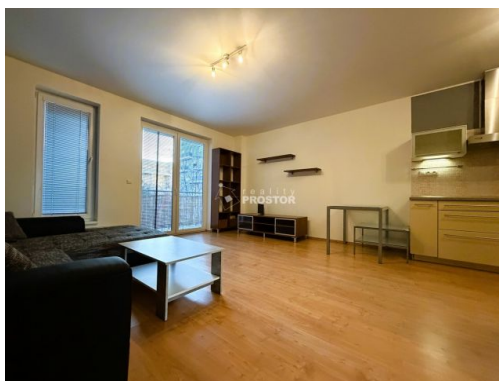

Exkluzivně nabízíme pronájem zařízeného bytu 2+kk s balkonem, garážovým st. Praha 10, Pod Bohdalcem

Pod Bohdalcem I, 10100, Praha 10, Praha

20 000 Kč

za měsíc

služby 3614Kč/měsíčně,
elektrina

Vyřizuje

Michaela Kohoutová

Tel.: 281 910 232

GSM: +420736490322

E-mail:

michaela.kohoutova@realityprostor.cz

Dispozice bytu:	2+kk	Podlaží v domě:	2
Počet podlaží v domě:	7	Celková podlahová plocha:	60 m²
Druh objektu:	skeletová	Stav objektu:	dobrý
Vlastnictví:	osobní	Balkón:	3 m²
Sklep:	2 m²	Umístění objektu:	klidná část obce
Doprava:	MHD	Topení:	Jiné

POPIS NEMOVITOSTI: Nabízím k pronájmu světlý a prostorný byt 2+kk s balkonem, garážovým stáním a sklepem, situovaný ve 2. nadzemním podlaží bytového domu v klidné ulici Pod Bohdalcem I, Praha 10 - Michle. Byt disponuje prostornou vstupní chodbou s velkou vestavěnou skříní, která nabízí dostatek úložného prostoru. Směrem do klidného vnitrobloku je orientován prostorný obývací pokoj s kuchyňským koutem. Kuchyňská linka je vybavena sklokeramickou varnou deskou, elektrickou troubou, myčkou, lednicí, digestoří a mikrovlnnou troubou. Obývací část je zařízena pohodlnou rohovou sedačkou, konferenčním stolem, TV stolem, knihovnou a policemi. Z obývacího pokoje je vstup na prostorný balkon orientovaný do tichého vnitrobloku, který poskytuje příjemné místo k odpočinku. Byt dále nabízí samostatnou toaletu a koupelnu s vanou a pračkou. Na druhé straně chodby se nachází ložnice orientovaná na sever, vybavená manželskou postelí, vestavěnými skříněmi a psacím stolem. V bytě jsou položeny dřevěné plovoucí podlahy a dlažba. Součástí nájmu je také garážové stání a sklep, které jsou zahrnuty v ceně. Byt se nachází na rozhraní Vršovic a Michle v lokalitě s výbornou občanskou vybaveností. V docházkové vzdálenosti se nachází Hamerský rybník s příjemnými stezkami pro procházky i sportovní aktivity a také oblíbený sportovní areál Hamr, nabízející tenisové kurty, posilovnu a restauraci.