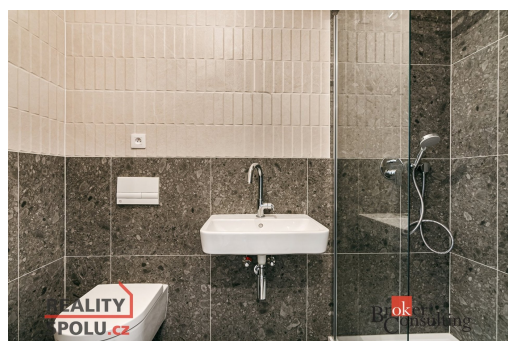

Pronájem, byty/1+kk, 29 m², Bratislavská 946/82, 60200 Brno, Brno-město [ID 86541]

Bratislavská, Brno-sever, Brno

14 000 Kč

za měsíc

+ 4.200 Kč zálohy na služby a energie + kauce + provize RK

Vyřizuje

Zákaznická Linka

Tel.: 800100164

GSM: +420 800 100 164

E-mail:

realityspolu@bcas.cz

Dispozice bytu: 1+kk

Počet podlaží v domě: 8

Druh objektu: cihlová

Vlastnictví: osobní

Energetická náročnost: G - Mimořádně nehospodárná

Podlaží v domě: 5

Celková podlahová plocha: 29 m²

Stav objektu: velmi dobrý

Umístění objektu: centrum obce

POPIS NEMOVITOSTI: Pronájem bytu 1+kk - Pekárenský dvůr, Brno - Bratislavská

V exkluzivním zastoupení nabízíme k pronájmu moderní byt 1+kk o velikosti 29 m², situovaný v 5. patře prestižního rezidenčního projektu Pekárenský dvůr. K bytu náleží sklepní kóje.

Byt je ideální volbou pro jednotlivce či páry, kteří ocení moderní standard bydlení a výbornou dostupnost do samotného centra Brna.

Areál rezidence poskytuje svým obyvatelům nadstandardní zázemí:

24/7 recepce a ostraha

soukromý vnitroblok se zelení a relaxačními zónami

wellness se saunou, posilovna

grill point pro letní posezení

kolárna, kočárkárna a podzemní garáže

moderní společné prostory a kontrolovaný vstup