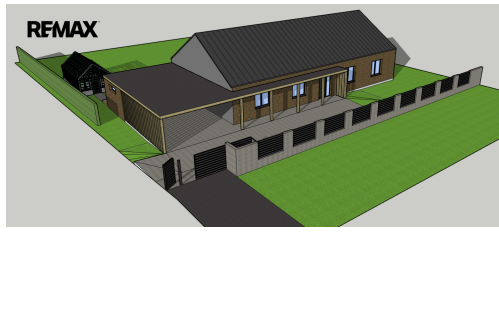

## Stavební pozemek 1 228 m<sup>2</sup> s projektem - Dětmarovice

Dětmarovice

**1 700 000 Kč**  
za nemovitost

Vyřizuje

**Veronika Chlubna****Tel.:** +420 224 247 291**GSM:** +420608939940**E-mail:**[veronika.chlubna@re-max.cz](mailto:veronika.chlubna@re-max.cz)**Celková plocha:** 1 228 m<sup>2</sup>**Druh pozemku:** pro bydlení**Inženýrské sítě:** vodovod; plyn; elektřina

**POPIS NEMOVIKOSTI:** Nabízím ke koupi stavební pozemek o výměře 1 228 m<sup>2</sup> v klidné části obce Dětmarovice. Pozemek je určen k výstavbě rodinného domu a součástí nabídky je kompletní projektová dokumentace - zahrnující výkresy stavby, návrh vodovodní přípojky, vizualizace domu i situace technického řešení pozemku.

Pozemek se nachází v zástavbě rodinných domů a lokalita nabízí dostatek soukromí, příjemné okolí a zároveň dobrou dostupnost občanské vybavenosti.

Veškeré podklady Vám ráda zašlu na vyžádání. V případě zájmu mě neváhejte kontaktovat - ráda s Vámi domluví osobní prohlídku.