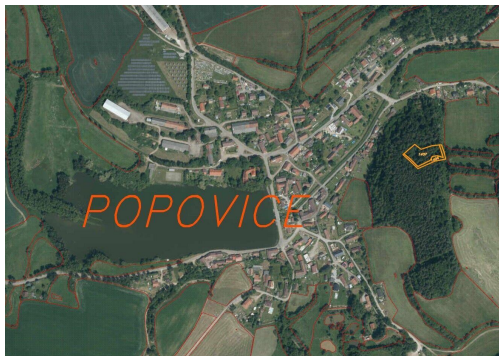

Prodej pozemků Popovice u Benešova

Popovice

199 000 Kč

za nemovitost

Prodávající si vyhrazuje právo vybrat kupujícího na základě jím zvolených kritérií.

Vyřizuje

Romana Jungwirthová

Tel.: 380 405 390

GSM: +420 606 638 700

E-mail:

jungwirthova@fondrealit.cz

Z

Celková plocha: 3 093 m²

Druh pozemku: les

POPIS NEMOVITOSTI: Nabízíme k prodeji pozemky o celkové výměře 3 093 m² u obce Popovice u Benešova. Jedná se o nabídku dvou navazujících pozemků, které jsou v katastru nemovitostí vedeny jako lesní pozemky. Obec Popovice se nachází v okrese Benešov ve Středočeském kraji, asi 11 km jihovýchodně od Benešova. Protéká tudy říčka Chotýšanka, která je levostranným přítokem řeky Blanice. Historickou dominantou obce je kostel sv. Jakuba apoštola a budova zámku přestavěná z původní tvrze. Název katastrálního území je Popovice u Benešova. V případě zájmu nás neváhejte kontaktovat.