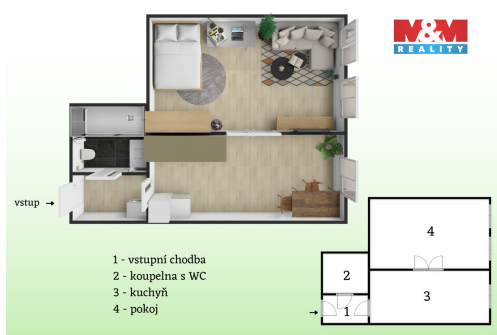

Pronájem bytu 1+1, 40 m², Praha, ul. Vltavská

Vltavská, 15000, Praha 5, Praha

25 000 Kč

za měsíc

+ poplatky podle počtu osob + elektřina a plyn se přepisuje na nájemce + kauce 50.000 Kč + provize RK 25.000 Kč

Vyřizuje

Skopcová Michaela

Tel.: 800 100 446

GSM: 296 399 006

E-mail: info@mmreality.cz

Dispozice bytu: 1+1

Počet podlaží v domě: 5

Druh objektu: cihlová

Umístění objektu: rušná část obce

Podlaží v domě: 3

Celková podlahová plocha: 40 m²

Stav objektu: velmi dobrý

Energetická náročnost: G - Mimořádně nehospodárná

POPIS NEMOVITOSTI: Ranní espresso na Smíchovské náplavce a večere v Manifesto Marketu Anděl - přesně takhle může vypadat váš nový standard, protože oboje máte od domova doslova pár kroků. Tento čerstvě zrekonstruovaný byt 1+1 nabízí moderní design na té nejlepší adrese, ze které máte metro, tramvaje i autobusové nádraží hned ve vedlejší ulici.

Interiér voní novotou a jako první nájemníci zde najdete špičkové zázemí včetně nové kuchyňské linky s troubou, varnou deskou, lednicí, myčkou a kombinovanou pračkou se sušičkou. Možnost využití internetu 200/200 Mb/s zdarma. Je to zkrátka dokonalé městské útočiště pro každého, kdo chce mít vyhlášené podniky na dosah ruky a po dlouhém dni se vracet do stylového pohodlí. Více info v RK.