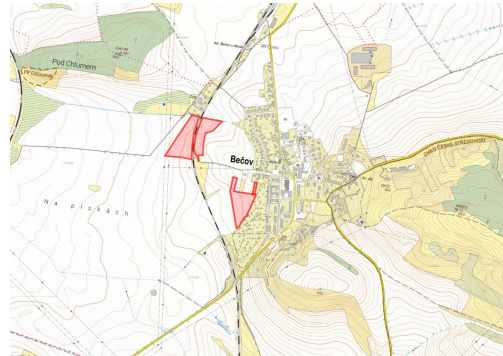

MojePole.cz

Prodej - Pozemky

číslo zakázky: 9738

Zemědělská půda, prodej, Bečov, Most

43526, Bečov

3 058 629 Kč
za nemovitost

Vyřizuje

Lucie Čermáková

Tel.: +420 730779166

GSM: +420 730779166

E-mail:

cermakova@mojepole.cz

Celková plocha: 62 421 m²

Druh pozemku: zemědělská

POPIS NEMOVITOSTI: V katastrálním území Bečov u Mostu (Bečov) v okrese Most nabízím k prodeji zemědělské pozemky ve výlučném vlastnictví.

Katastrální území Bečov u Mostu, výměra 62 421 m²

-> parc. č. 2082, 2116/3, 2150, 2178/1 (LV 661)

-> na pozemcích orné půdy je vysoká bonita - BPEJ 12.96 Kč/m² a 14.39 Kč/m²

Pro více informací mě kontaktujte. V ceně je zahrnuta provize a související právní služby. Nad rámec kupní ceny kupující hradí pouze poplatek za návrh na vklad do katastru nemovitostí.

Majitel si vyhrazuje právo vybrat kupujícího na základě nabídky.