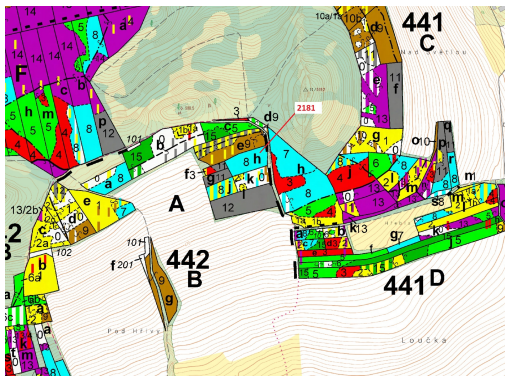

## Lesní pozemek o výměře 4236 m<sup>2</sup>, podíl 1/1, katastrální území Louňovice pod Blaníkem, obec Louňovice

25706, Louňovice pod Blaníkem

**77 000 Kč**  
za nemovitost

Vyřizuje  
**Call centrum**  
**exdrazby.cz**  
**Tel.:** +420 774 740 636  
**GSM:** +420 774 740 636  
**E-mail:**  
[dotazy@exdrazby.cz](mailto:dotazy@exdrazby.cz)

**Celková plocha:** 4 236 m<sup>2</sup>

**Druh pozemku:** les

**POPIS NEMOVITOSTI:** Lesní pozemek o výměře 4236 m<sup>2</sup>, parcelní číslo 2181, podíl 1/1, katastrální území Louňovice pod Blaníkem, obec Louňovice pod Blaníkem, obec s rozšířenou působností Vlašim, okres Benešov, Středočeský kraj. Po těžbě.