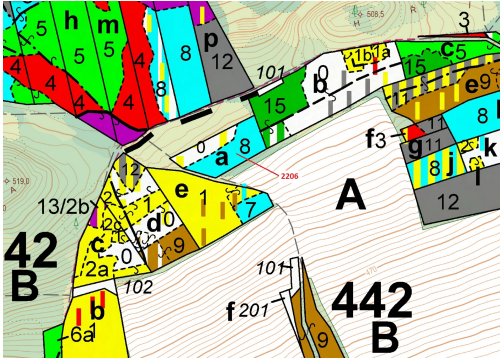

Lesní pozemek o výměře 4560 m², podíl 1/1, katastrální území Louňovice pod Blaníkem, obec Louňovice

25706, Louňovice pod Blaníkem

83 000 Kč
za nemovitost

Vyřizuje
Call centrum
exdrazby.cz
Tel.: +420 774 740 636
GSM: +420 774 740 636
E-mail:
dotazy@exdrazby.cz

Celková plocha: 4 560 m²

Druh pozemku: les

POPIS NEMOVITOSTI: Lesní pozemek o výměře 4560 m², parcelní číslo 2206, podíl 1/1, katastrální území Louňovice pod Blaníkem, obec Louňovice pod Blaníkem, obec s rozšířenou působností Vlašim, okres Benešov, Středočeský kraj. Po těžbě.